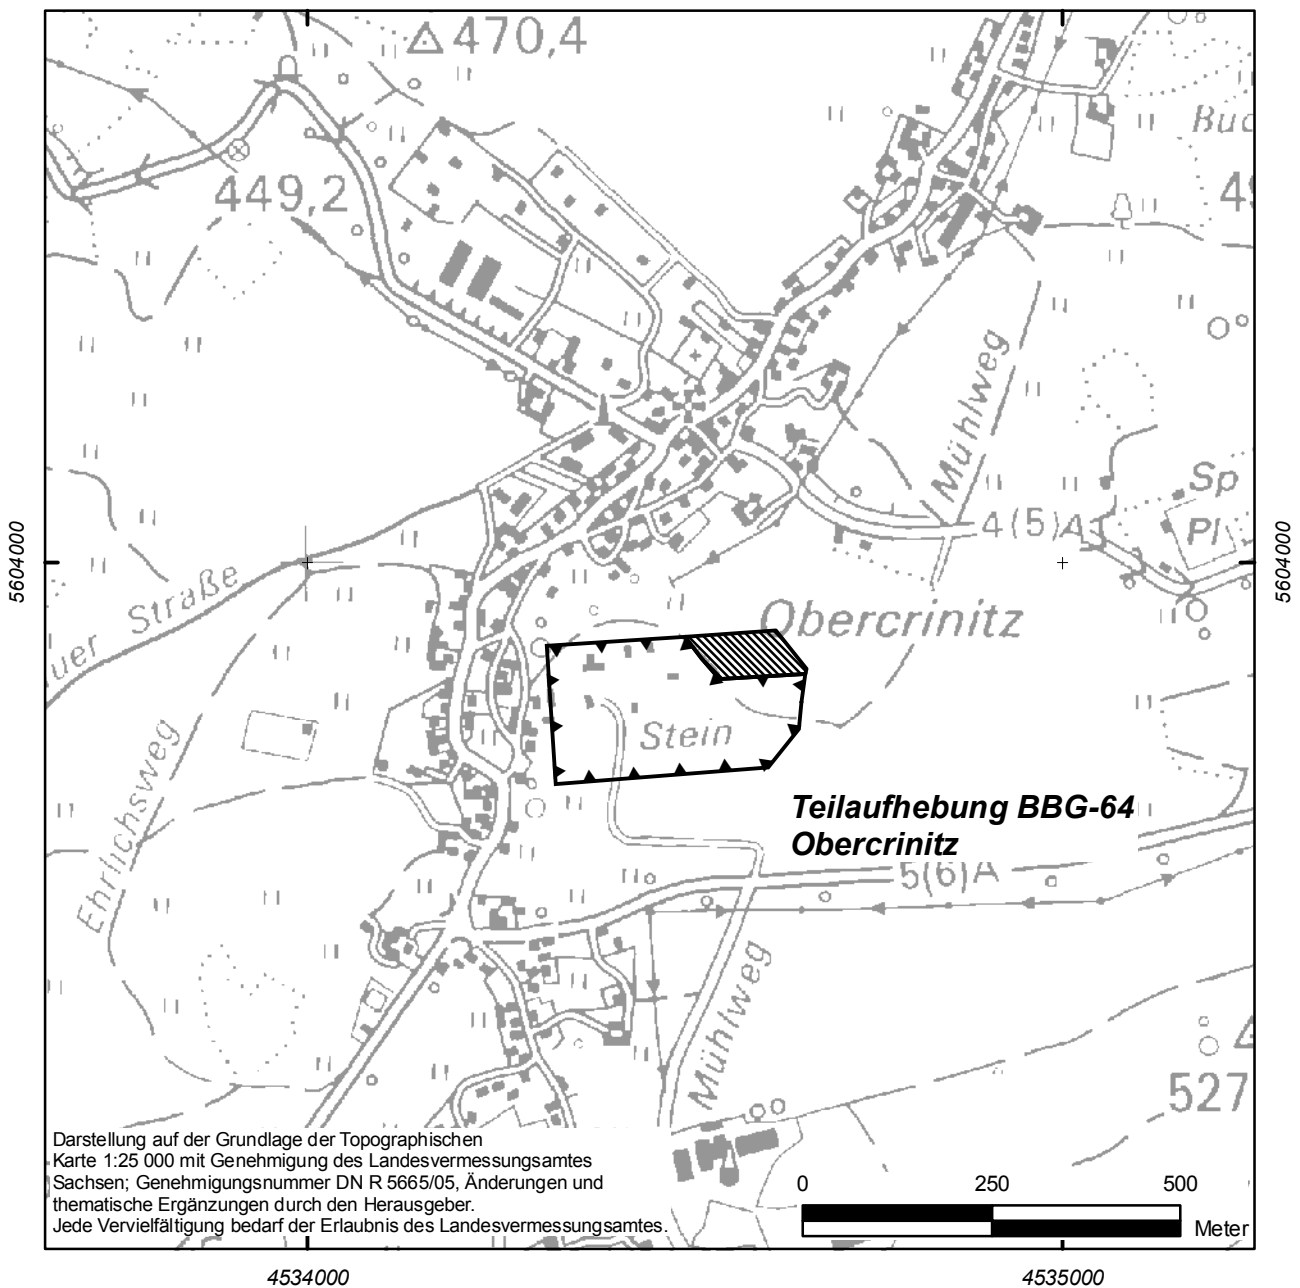

4534000

4535000

4534000

4535000

Sächsisches Oberbergamt
Kirchgasse 11
09599 Freiberg
**Verordnung zur Aufhebung von
Baubeschränkungsgebieten**

Anlage 9
BBG - 64
Obercrinitz

Legende

-  aufzuhebende Teilfläche des Baubeschränkungsgebietes
-  Grenze des verbleibenden Baubeschränkungsgebietes