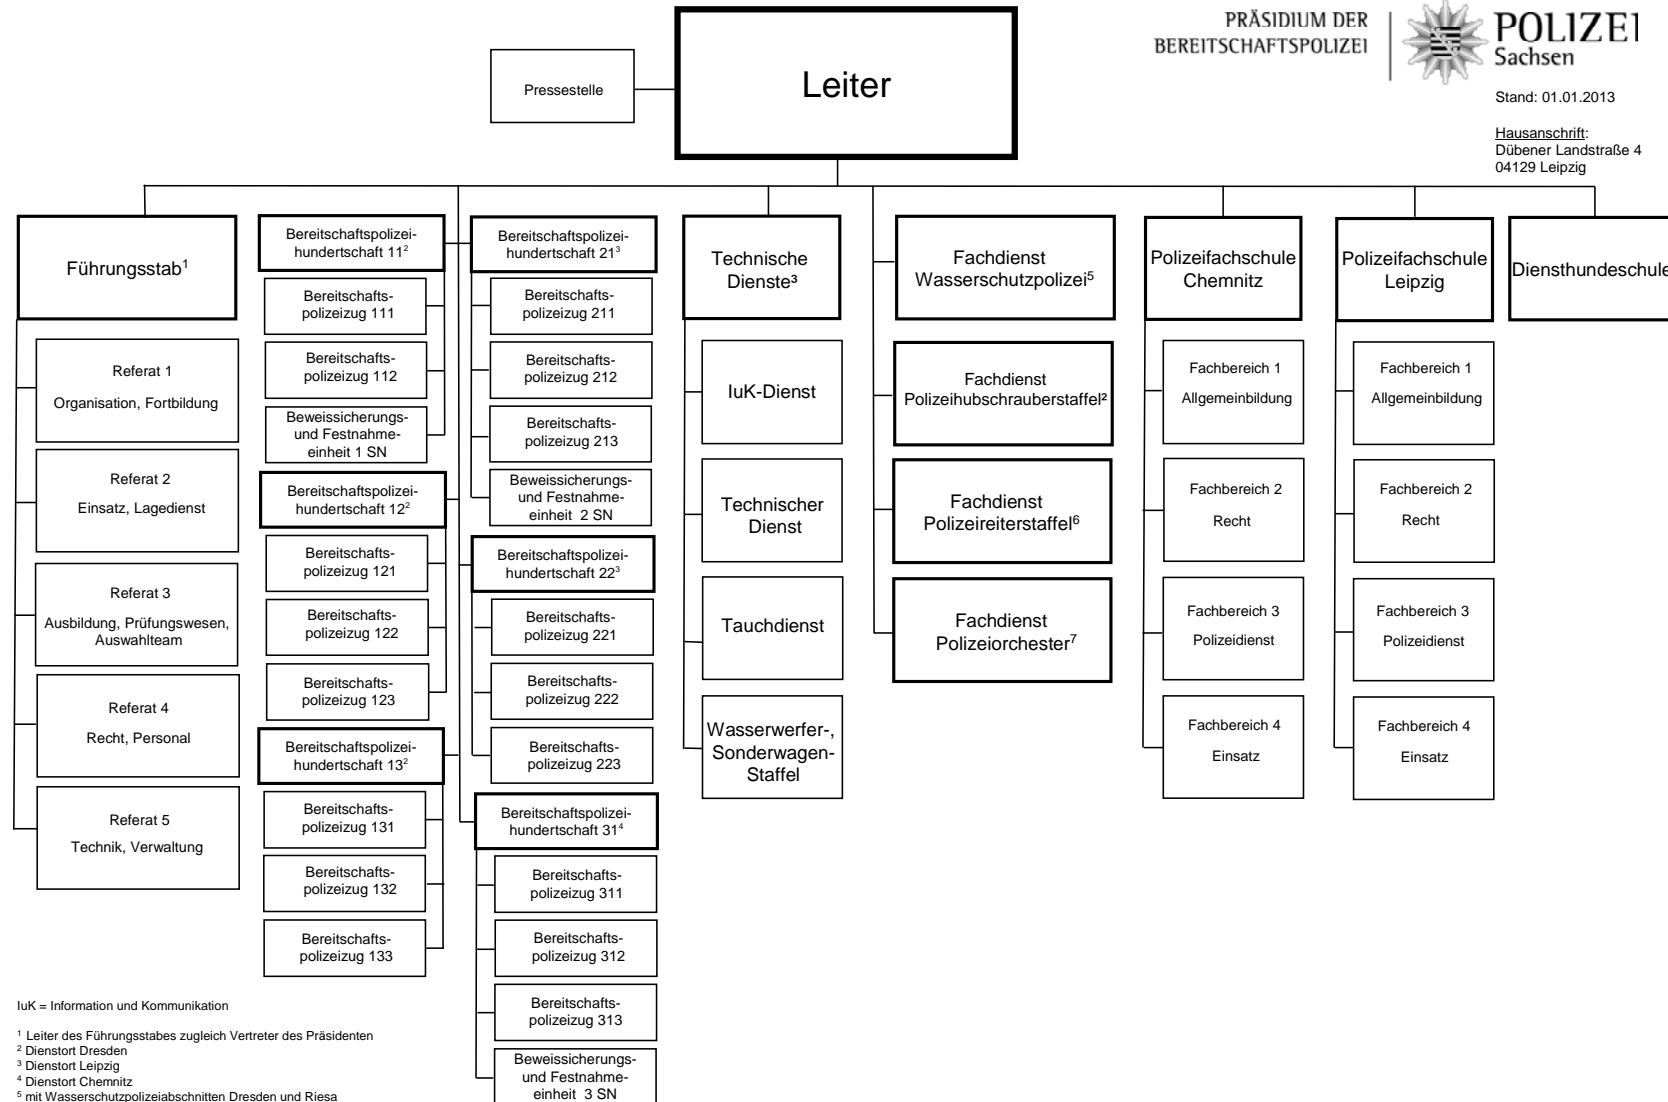

luK = Information und Kommunikation

² Dienstort Dresden

³ Dienstort Leipzig

⁴ Dienstort Chemnitz

⁶ Dienstort Großgermannsdorf

⁷ Dienstort Naustadt