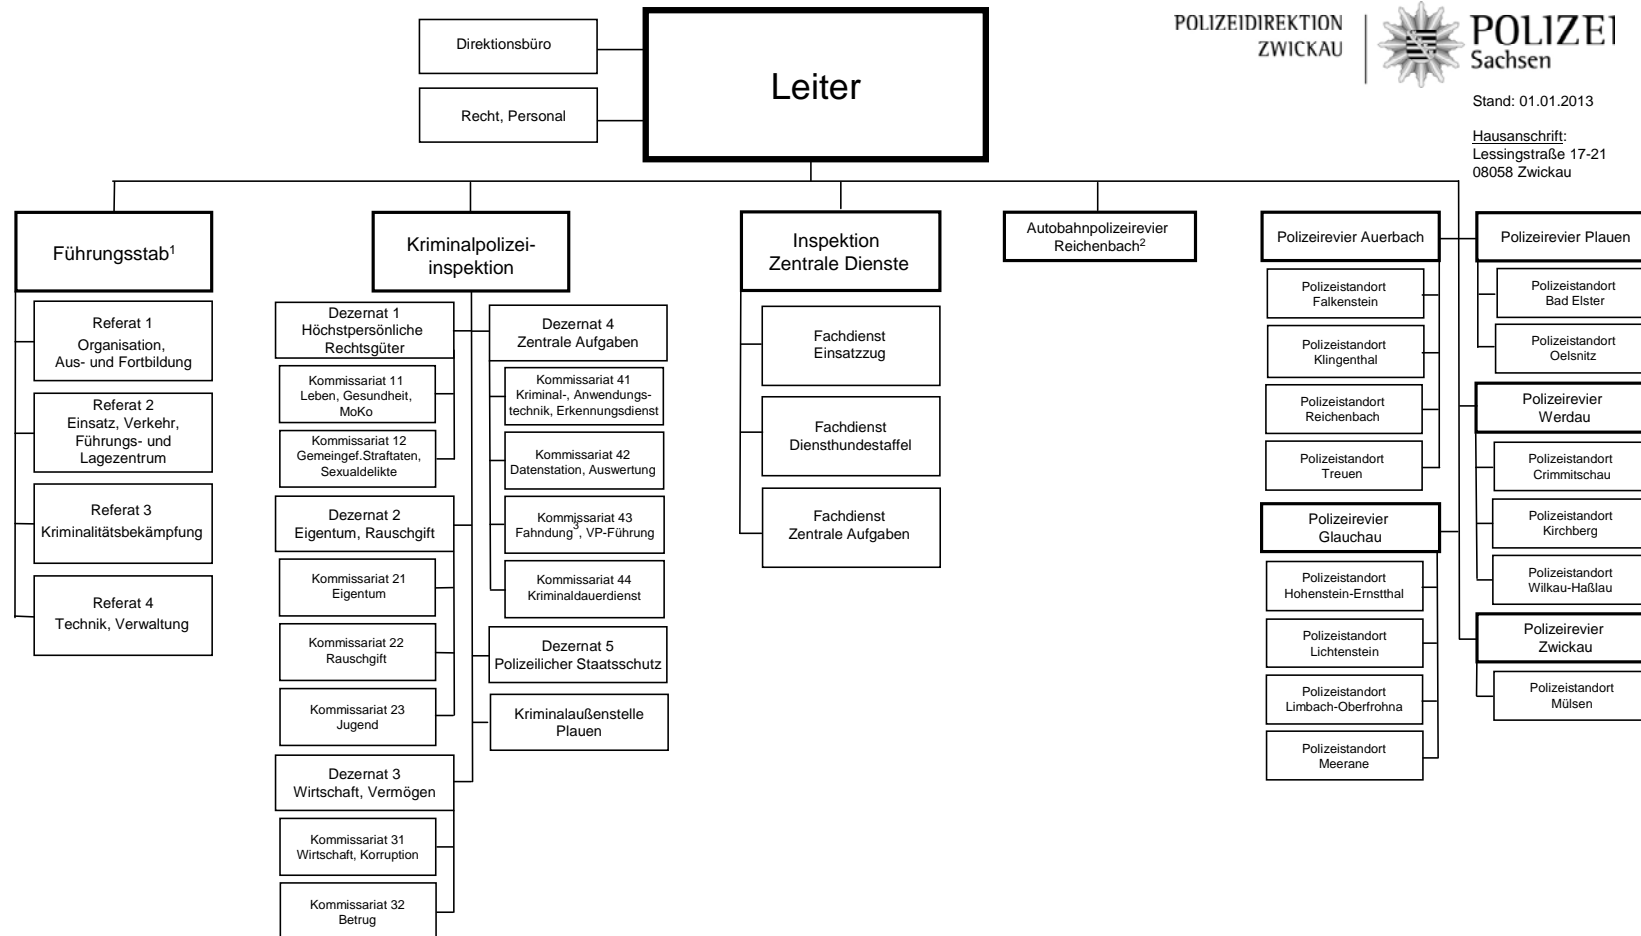

MoKo = Morduntersuchungskommission
VP = Vertrauenspersonen

¹ Leiter Führungsstab zugleich Vertreter des PD-Leiters
² mit zentralem Verkehrsunfalldienst und Verkehrsüberwachungsdienst der PD

³ inkl. Gemeinsame Fahndungsgruppe Landes-, Bundespolizei (GFG) und Operative Fahndungsgruppe (OFG)