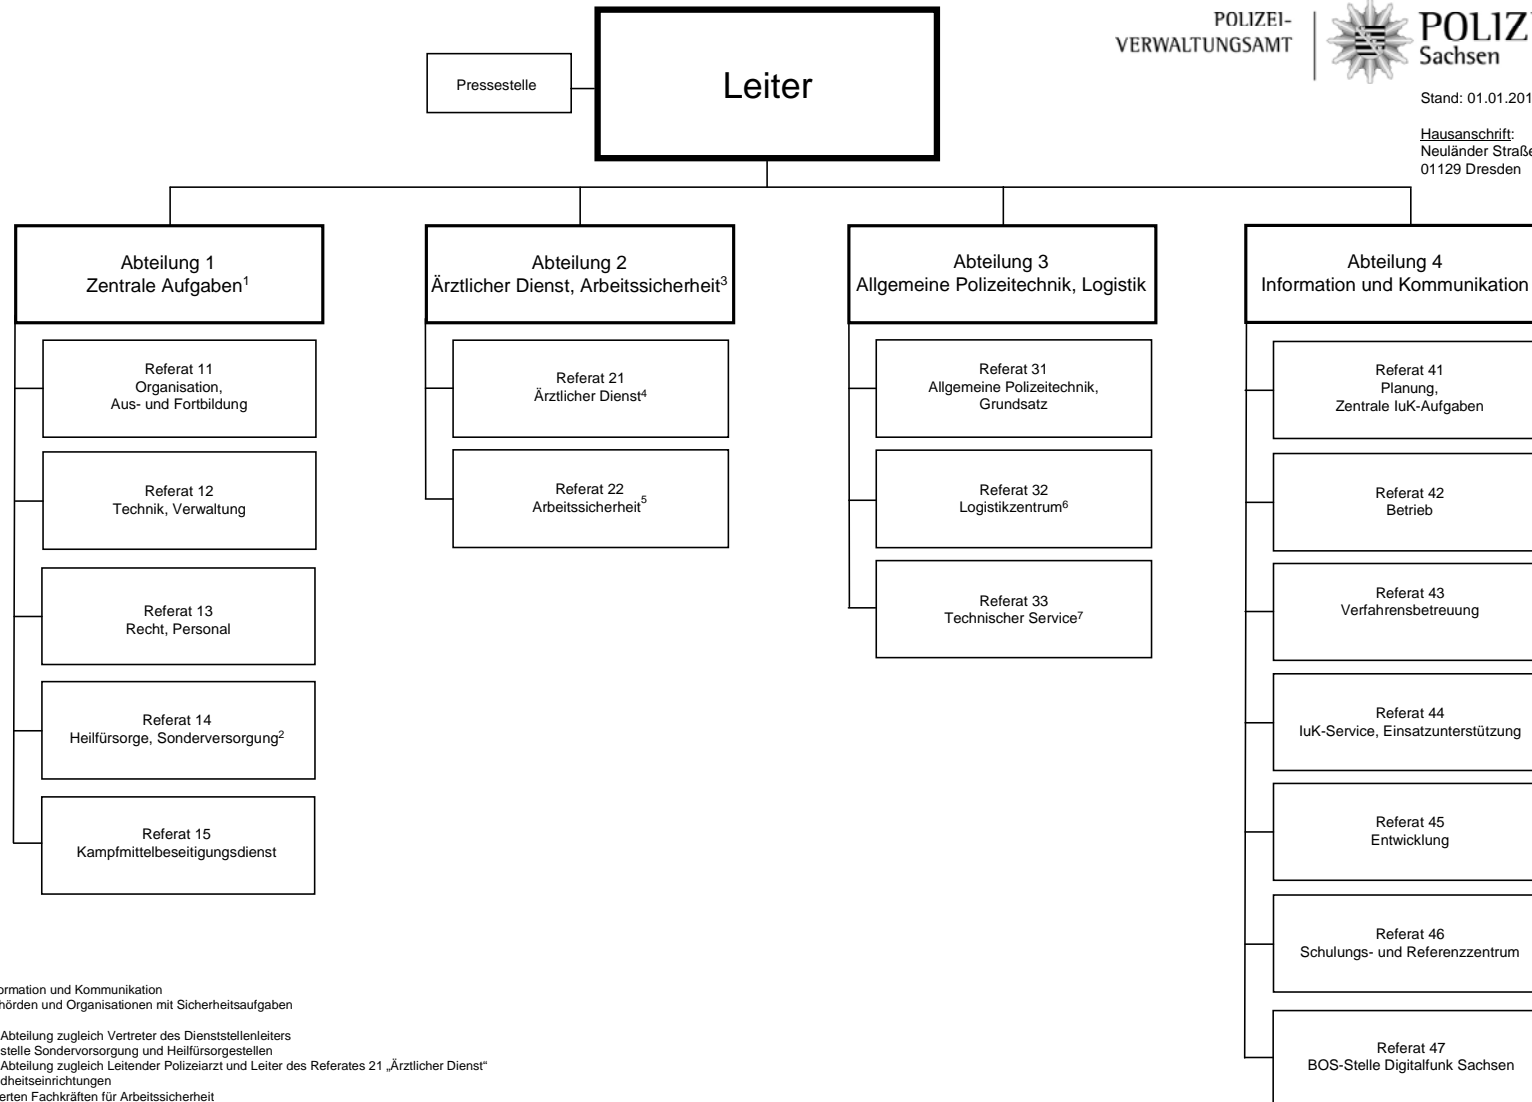

³ inkl. Gemeinsame Fahndungsgruppe Landes-, Bundespolizei (GFG) und Operative Fahndungsgruppe (OFG)

luK = Information und Kommunikation

¹ Leiter des Führungsstabes zugleich Vertreter des Präsidenten

² Dienstort Dresden

³ Dienstort Leipzig

⁴ Dienstort Chemnitz

⁵ mit Wasserschutzpolizeiabschnitten Dresden und Riessa

⁶ Dienstort Großgermannsdorf

⁷ Dienstort Naustadt

- DASTA = Datenstation
- GER = Gemeinsame Ermittlungsgruppen
- Rauschgift
- INES = Integrierte Ermittlungseinheit Sachsen
- IuK = Information und Kommunikation
- KoSt = Koordinierungsstelle
- KT = Kriminaltechnik
- OFA = Operative Fallanalyse
- PMK = Politisch motivierte Kriminalität
- SE = Spezialeinheiten
- SoKo Rex = Sonderkommission Rechtsextremismus
- TKÜ = Telekommunikationsüberwachung
- USBV = Unkonventionelle Spreng- und Brandvorrichtungen

¹ Leiter des Führungsstabes zugleich Vertreter des Präsidenten

² mit Regionalstellen in Chemnitz, Görlitz und Leipzig

³ mit KoSt SE

⁴ mit Kommandos in Chemnitz, Dresden und Leipzig

IuK = Information und Kommunikation
BOS = Behörden und Organisationen mit Sicherheitsaufgaben