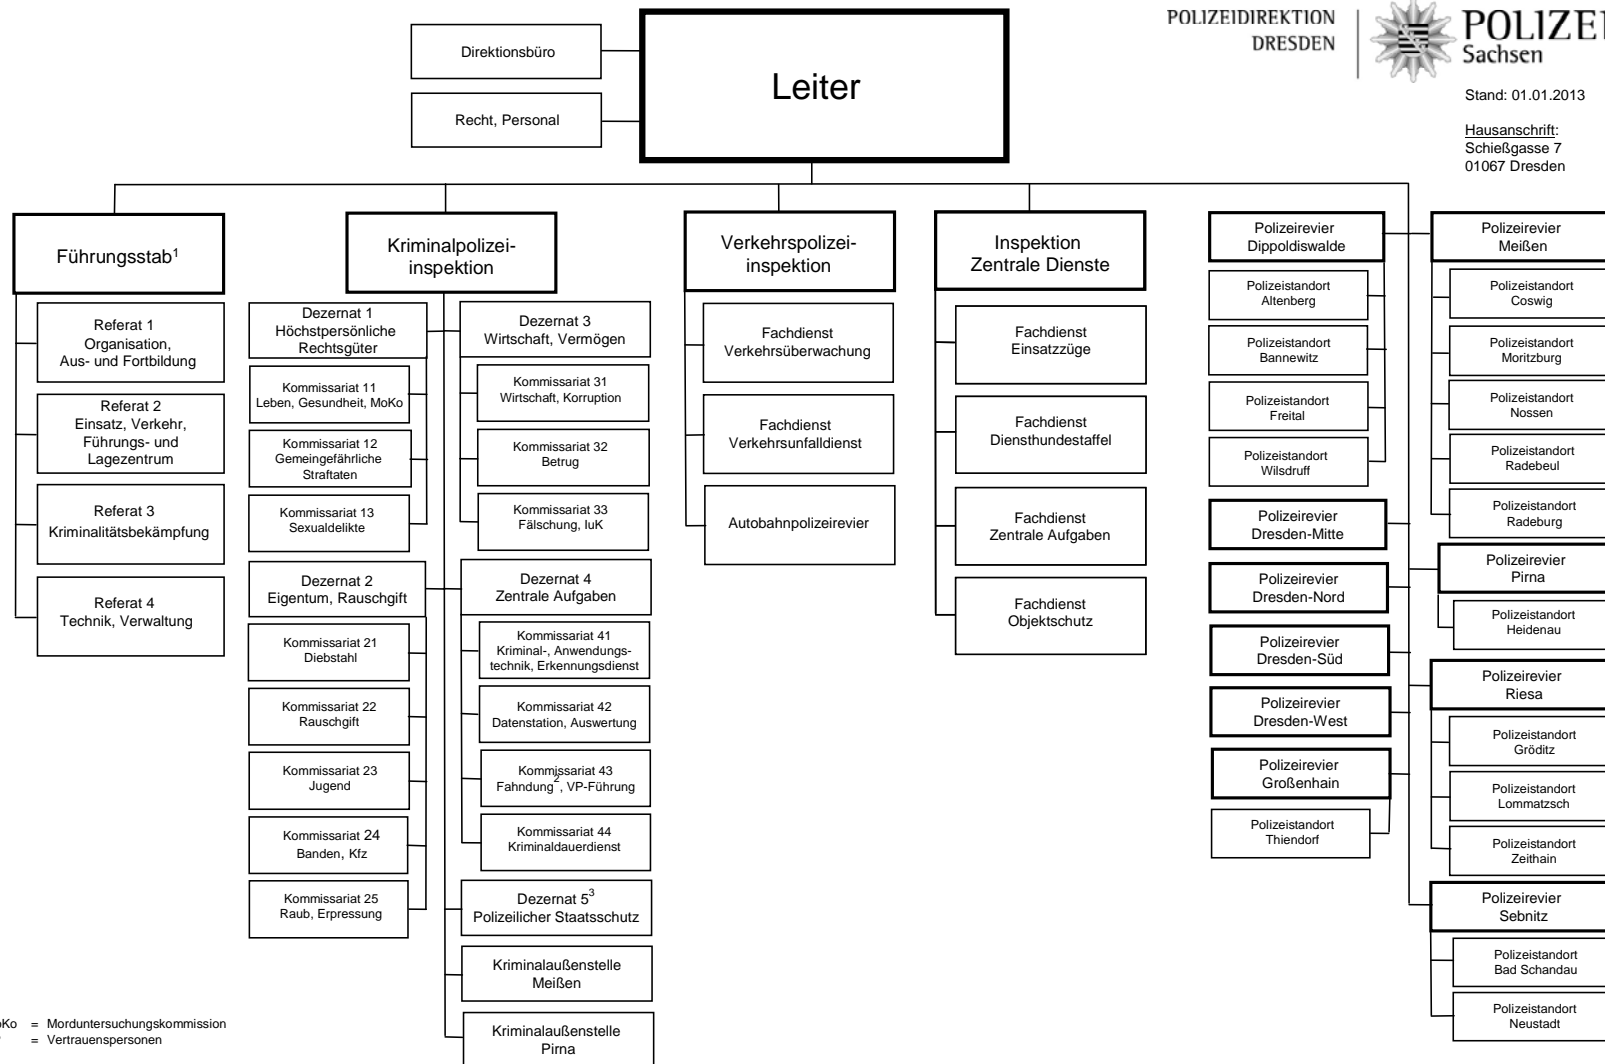

MoKo = Morduntersuchungskommission
VP = Vertrauenspersonen

¹ Leiter Führungsstab zugleich Vertreter des PD-Leiters

² einschließlich Einsatzgruppe Zentrale Ausländerbehörde

³ inkl. Gemeinsame Fahndungsgruppe Landes-, Bundespolizei (GFG) und Operative Fahndungsgruppe (OFG)

MoKo = Morduntersuchungskommission
VP = Vertrauenspersonen

¹ Leiter Führungsstab zugleich Vertreter des PD-Leiters

² inkl. Gemeinsame Fahndungsgruppe Landes-, Bundespolizei (GFG) und Operative Fahndungsgruppe (OFG)

³ mit Sachgebiet Gruppengewalt

MoKo = Morduntersuchungskommission
VP = Vertrauenspersonen

¹ Leiter Führungsstab zugleich Vertreter des PD-Leiters

² mit zentralem Verkehrsunfalldienst und Verkehrsüberwachungsdienst der PD