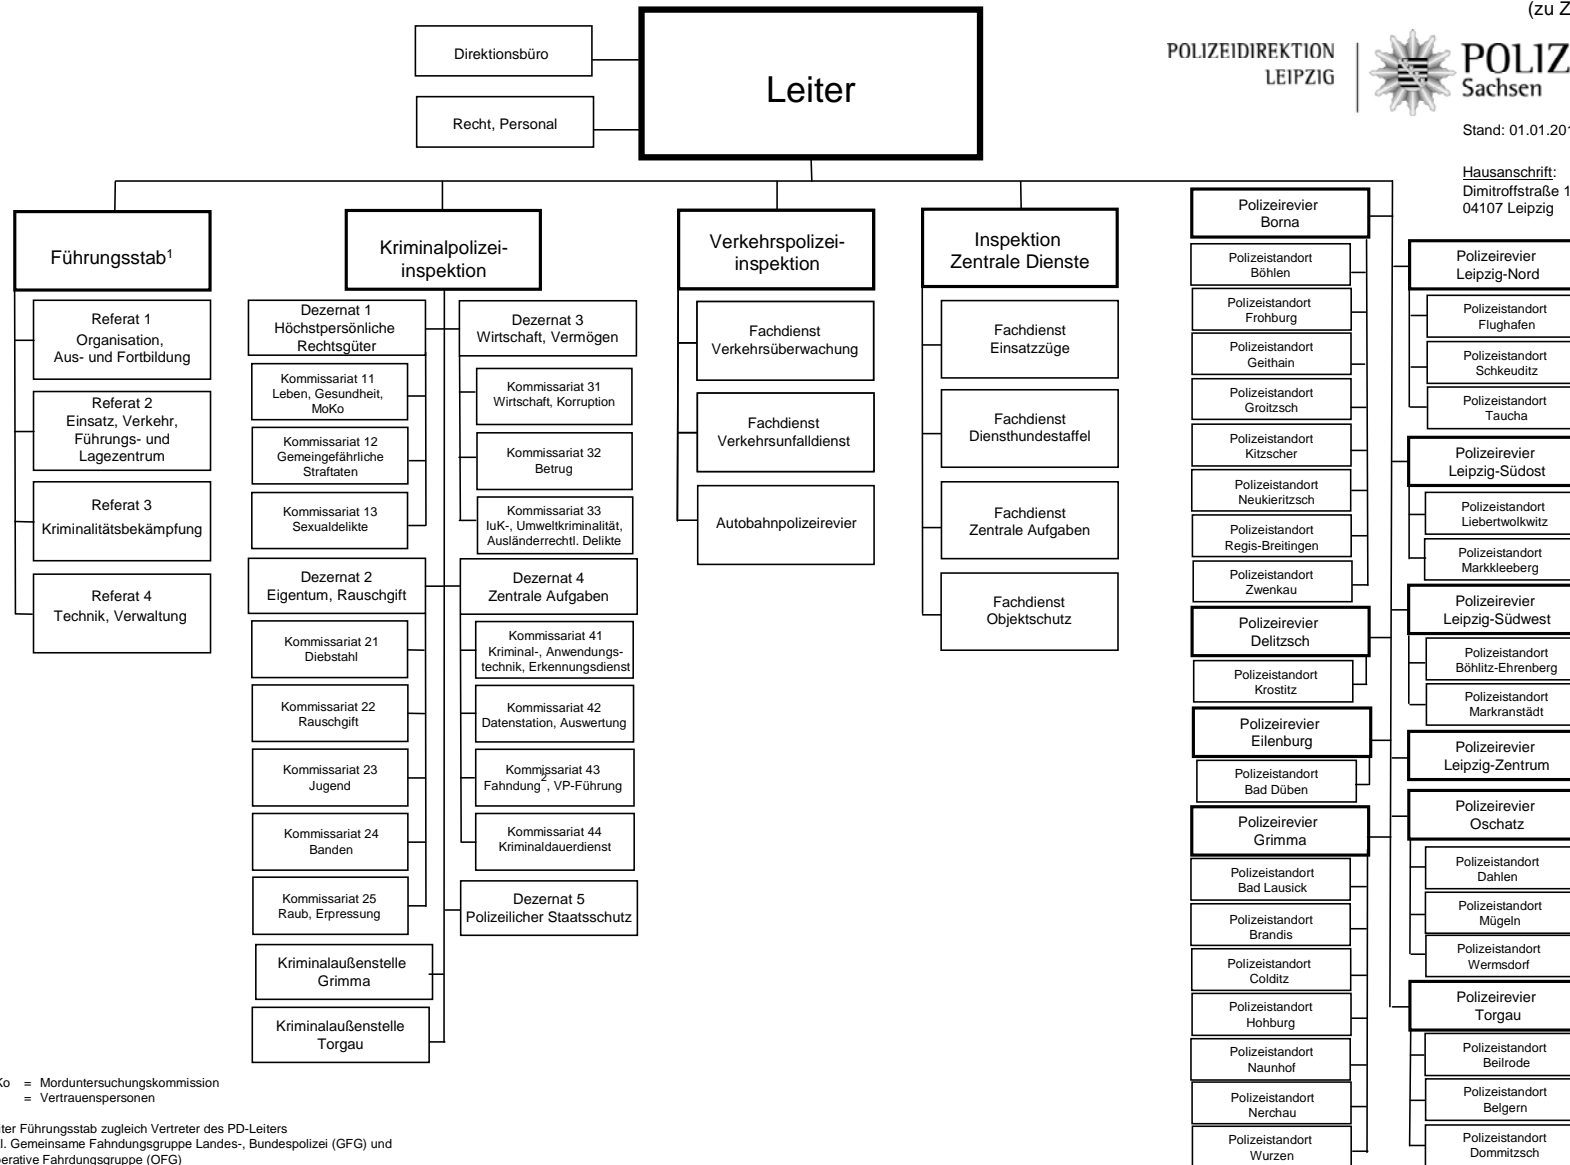

MoKo = Morduntersuchungskommission
VP = Vertrauenspersonen

¹ Leiter Führungsstab zugleich Vertreter des PD-Leiters

² inkl. Gemeinsame Fahndungsgruppe Landes-, Bundespolizei (GFG) und Operative Fahndungsgruppe (OFG)

³ mit Sachgebiet Gruppengewalt

MoKo = Morduntersuchungskommission
VP = Vertrauenspersonen

¹ Leiter Führungsstab zugleich Vertreter des PD-Leiters

² mit zentralem Verkehrsunfalldienst und Verkehrsüberwachungsdienst der PD

³ inkl. Gemeinsame Fahndungsgruppe Landes-, Bundespolizei (GFG) und Operative Fahndungsgruppe (OFG)

MoKo = Morduntersuchungskommission
VP = Vertrauenspersonen

¹Leiter Führungsstab zugleich Vertreter des PD-Leiters

²inkl. Gemeinsame Fahndungsgruppe Landes-, Bundespolizei (GFG) und Operative Fahndungsgruppe (OFG)

MoKo = Morduntersuchungskommission
VP = Vertrauenspersonen

¹ Leiter Führungsstab zugleich Vertreter des PD-Leiters
² mit zentralem Verkehrsunfalldienst und Verkehrsüberwachungsdienst der PD