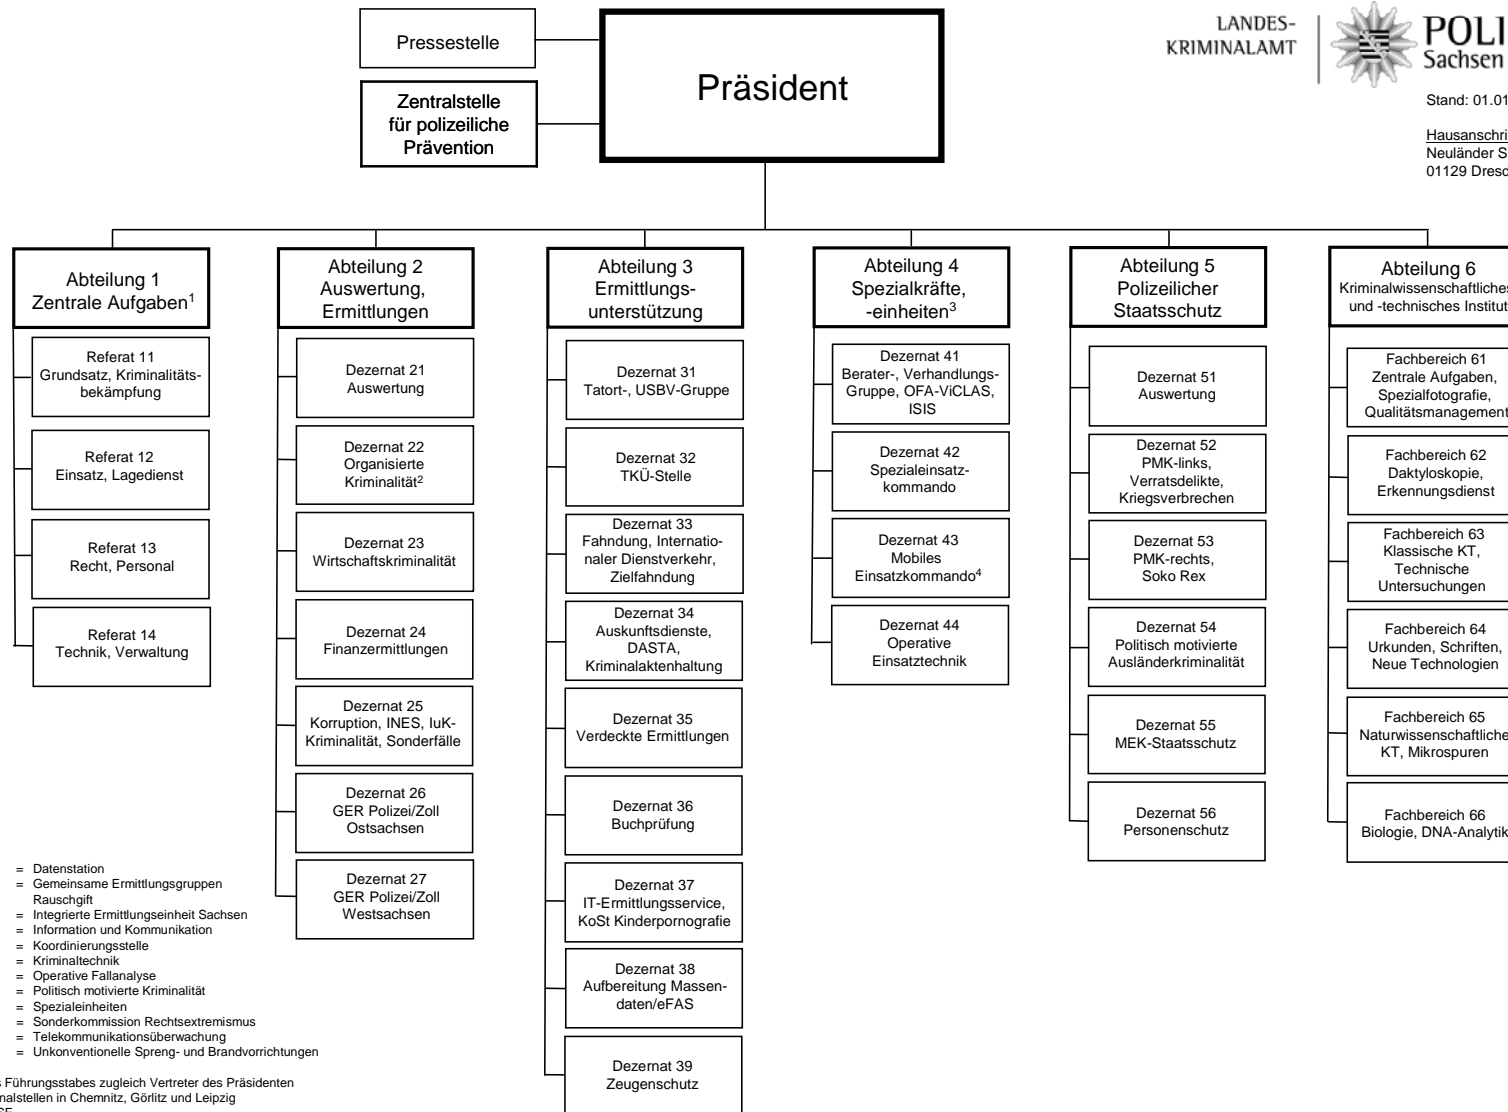

²inkl. Gemeinsame Fahndungsgruppe Landes-, Bundespolizei (GFG) und Operative Fahndungsgruppe (OFG)

MoKo = Morduntersuchungskommission
VP = Vertrauenspersonen

¹ Leiter Führungsstab zugleich Vertreter des PD-Leiters
² mit zentralem Verkehrsunfalldienst und Verkehrsüberwachungsdienst der PD

³ inkl. Gemeinsame Fahndungsgruppe Landes-, Bundespolizei (GFG) und Operative Fahndungsgruppe (OFG)

luK = Information und Kommunikation

¹ Leiter des Führungsstabes zugleich Vertreter des Präsidenten

² Dienstort Dresden

³ Dienstort Leipzig

⁴ Dienstort Chemnitz

⁵ mit Wasserschutzpolizeiabschnitten Dresden und Riessa

⁶ Dienstort Großgermannsdorf

⁷ Dienstort Naustadt

- DASTA = Datenstation
- GER = Gemeinsame Ermittlungsgruppen
- Rauschgift
- INES = Integrierte Ermittlungseinheit Sachsen
- IuK = Information und Kommunikation
- KoSt = Koordinierungsstelle
- KT = Kriminaltechnik
- OFA = Operative Fallanalyse
- PMK = Politisch motivierte Kriminalität
- SE = Spezialeinheiten
- SoKo Rex = Sonderkommission Rechtsextremismus
- TKÜ = Telekommunikationsüberwachung
- USBV = Unkonventionelle Spreng- und Brandvorrichtungen