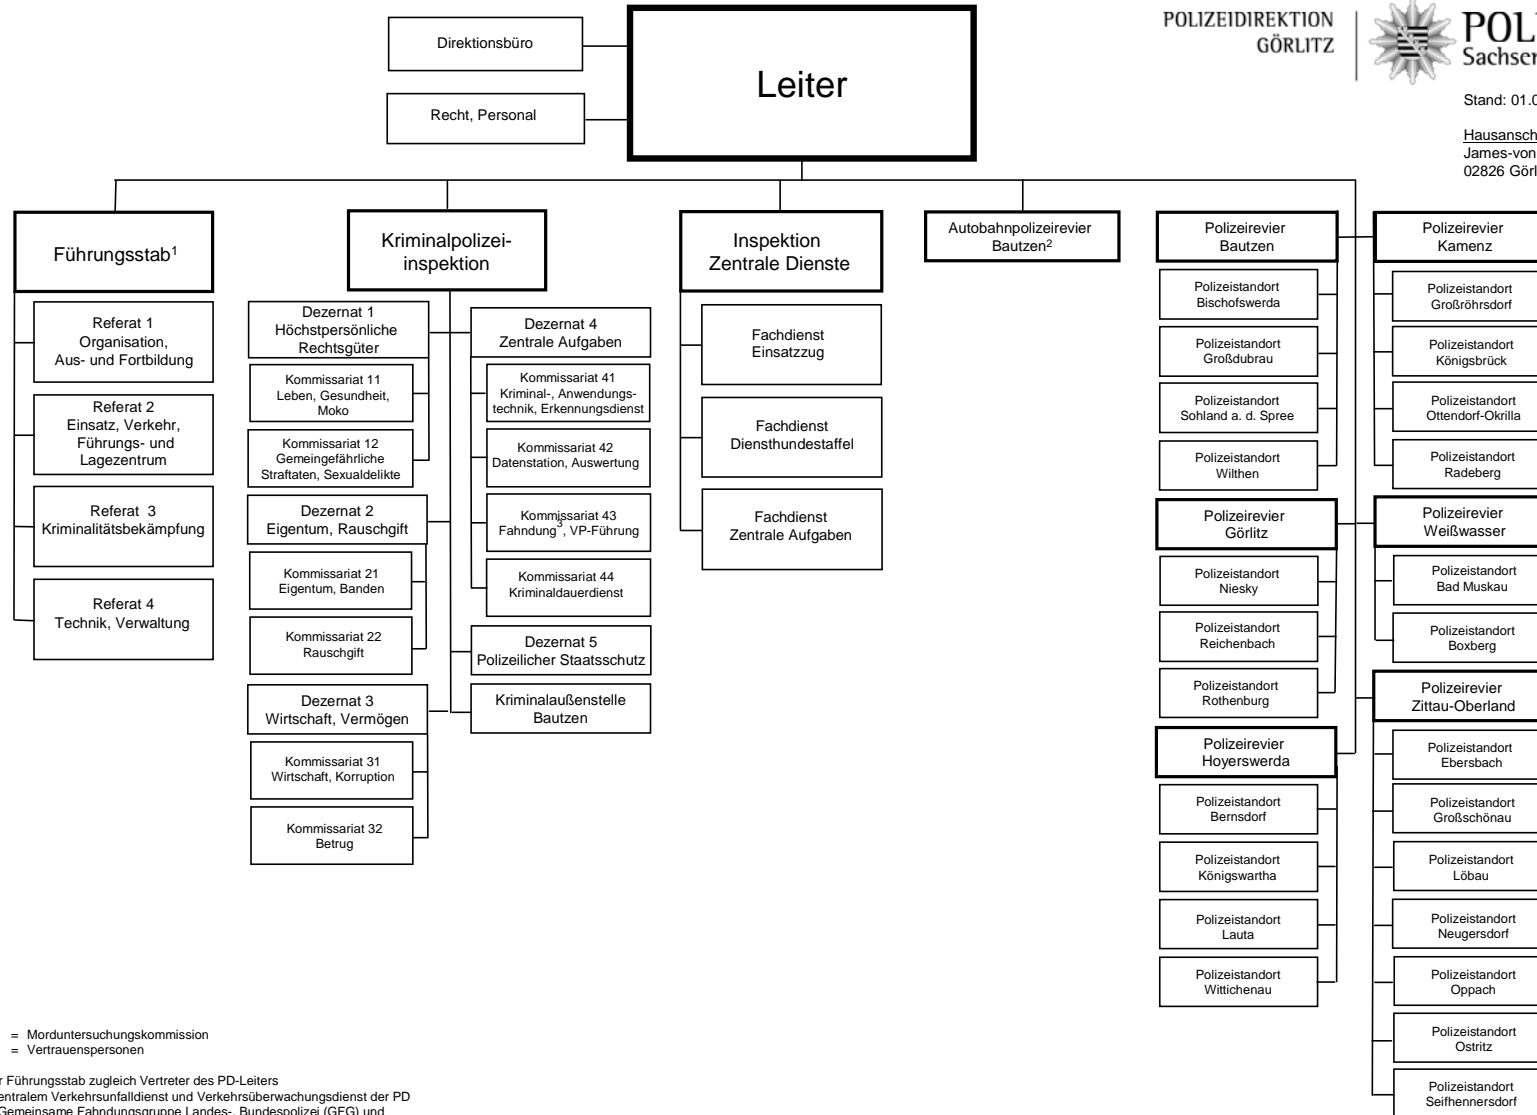

MoKo = Morduntersuchungskommission
VP = Vertrauenspersonen

¹ Leiter Führungsstab zugleich Vertreter des PD-Leiters

² einschließlich Einsatzgruppe Zentrale Ausländerbehörde

³ inkl. Gemeinsame Fahndungsgruppe Landes-, Bundespolizei (GFG) und Operative Fahndungsgruppe (OFG)

MoKo = Morduntersuchungskommission
VP = Vertrauenspersonen

¹ Leiter Führungsstab zugleich Vertreter des PD-Leiters

² inkl. Gemeinsame Fahndungsgruppe Landes-, Bundespolizei (GFG) und Operative Fahndungsgruppe (OFG)

³ mit Sachgebiet Gruppengewalt

MoKo = Morduntersuchungskommission
VP = Vertrauenspersonen

¹ Leiter Führungsstab zugleich Vertreter des PD-Leiters

² mit zentralem Verkehrsunfalldienst und Verkehrsüberwachungsdienst der PD

³ inkl. Gemeinsame Fahndungsgruppe Landes-, Bundespolizei (GFG) und Operative Fahndungsgruppe (OFG)

MoKo = Morduntersuchungskommission
VP = Vertrauenspersonen

¹Leiter Führungsstab zugleich Vertreter des PD-Leiters