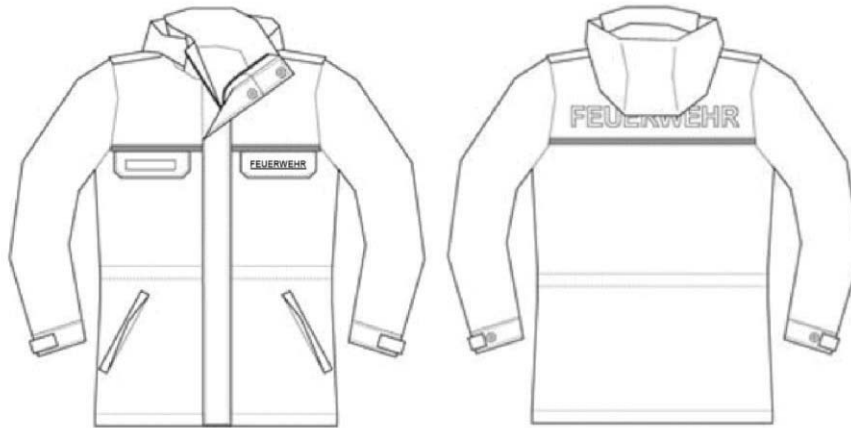

Abbildungen Tagesdienstkleidung

Abb. 1 – Cargohose

Abb. 2 – Blouson

Abb. 3 – Arbeitsjacke

Abb. 4 – Wetterschutzjacke

Abb. 5 – Signet

Ausführung der Schrift in silberfarbener Maschinenstickerei auf dunklem oder hellem Untergrund