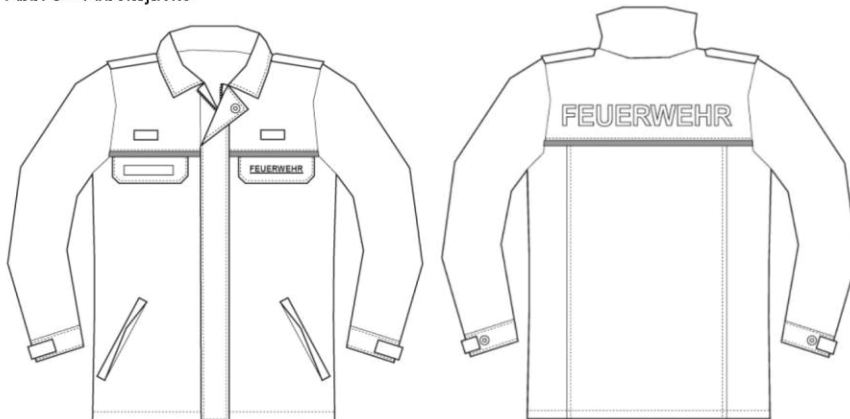

Abbildungen Tagesdienstkleidung

Abb. 1 – Cargohose

Abb. 2 – Blouson

Abb. 3 – Arbeitsjacke

Abb. 4 – Wetterschutzjacke

Abb. 5 – Signet

Ausführung der Schrift in silberfarbener Maschinenstickerei auf dunklem oder hellem Untergrund