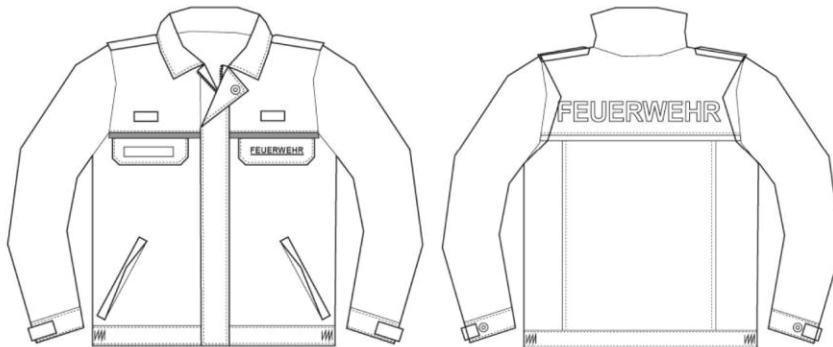

Abbildungen Tagesdienstkleidung

Abb. 1 – Cargohose

Abb. 2 – Blouson

Abb. 3 – Arbeitsjacke

Abb. 4 – Wetterschutzjacke

Abb. 5 – Signet

Ausführung der Schrift in silberfarbener Maschinenstickerei auf dunklem oder hellem Untergrund