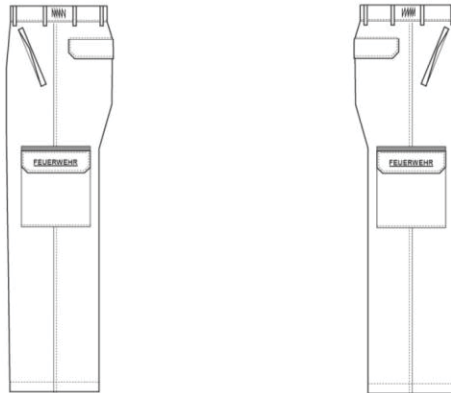

Abbildungen Tagesdienstkleidung

Abb. 1 – Cargohose

Abb. 2 – Blouson

Abb. 3 – Arbeitsjacke

Abb. 4 – Wetterschutzjacke

Abb. 5 – Signet

Ausführung der Schrift in silberfarbener Maschinenstickerei auf dunklem oder hellem Untergrund