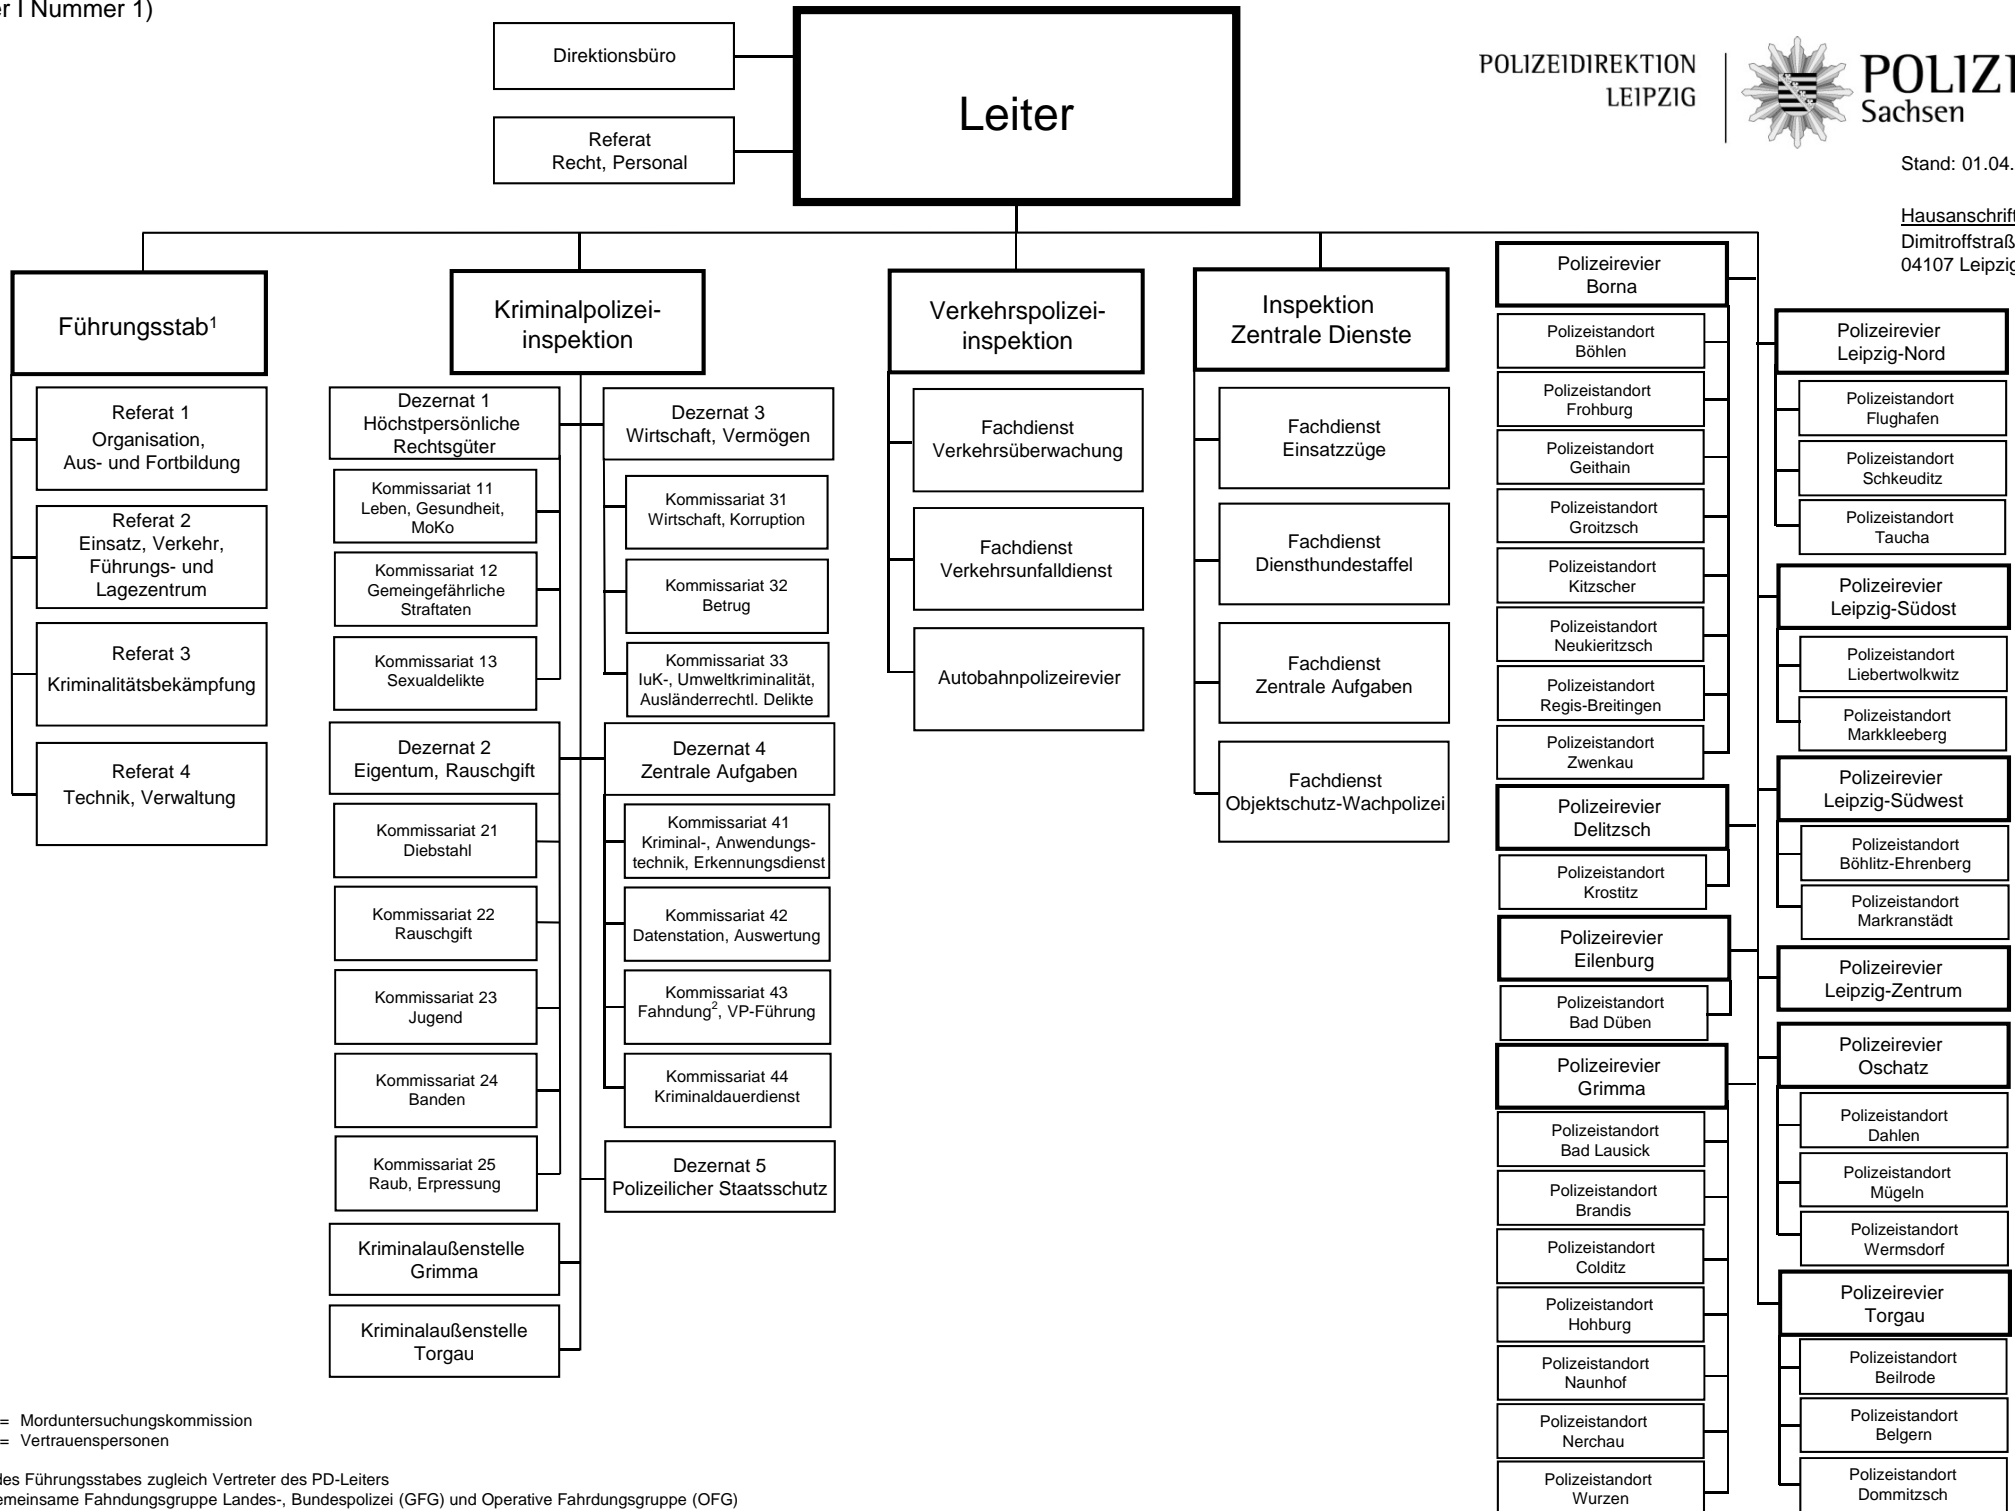

MoKo = Morduntersuchungskommission
VP = Vertrauenspersonen

¹ Leiter des Führungsstabes zugleich Vertreter des PD-Leiters
² inkl. Gemeinsame Fahndungsgruppe Landes-, Bundespolizei (GFG) und Operative Fahndungsgruppe (OFG)

MoKo = Morduntersuchungskommission
VP = Vertrauenspersonen

¹ Leiter des Führungsstabes zugleich Vertreter des PD-Leiters
² inkl. Gemeinsame Fahndungsgruppe Landes-, Bundespolizei (GFG) und Operative Fahndungsgruppe (OFG)
³ mit Sachgebiet Gruppengewalt

⁶ Dienort Großerkmannsdorf

⁷ Dienort Bautzen

⁸ Dienort Naustadt

¹ Leiter der Abteilung zugleich Vertreter des Präsidenten
² mit Regionalstellen in Chemnitz, Görlitz und Leipzig
³ mit KoSt SE
⁴ mit Kommandos in Chemnitz, Dresden und Leipzig
⁵ mit Regionalen Ermittlungsabschnitten Chemnitz,
 Dresden, Görlitz, Leipzig und Zwickau
⁶ mit Qualitätsmanagement