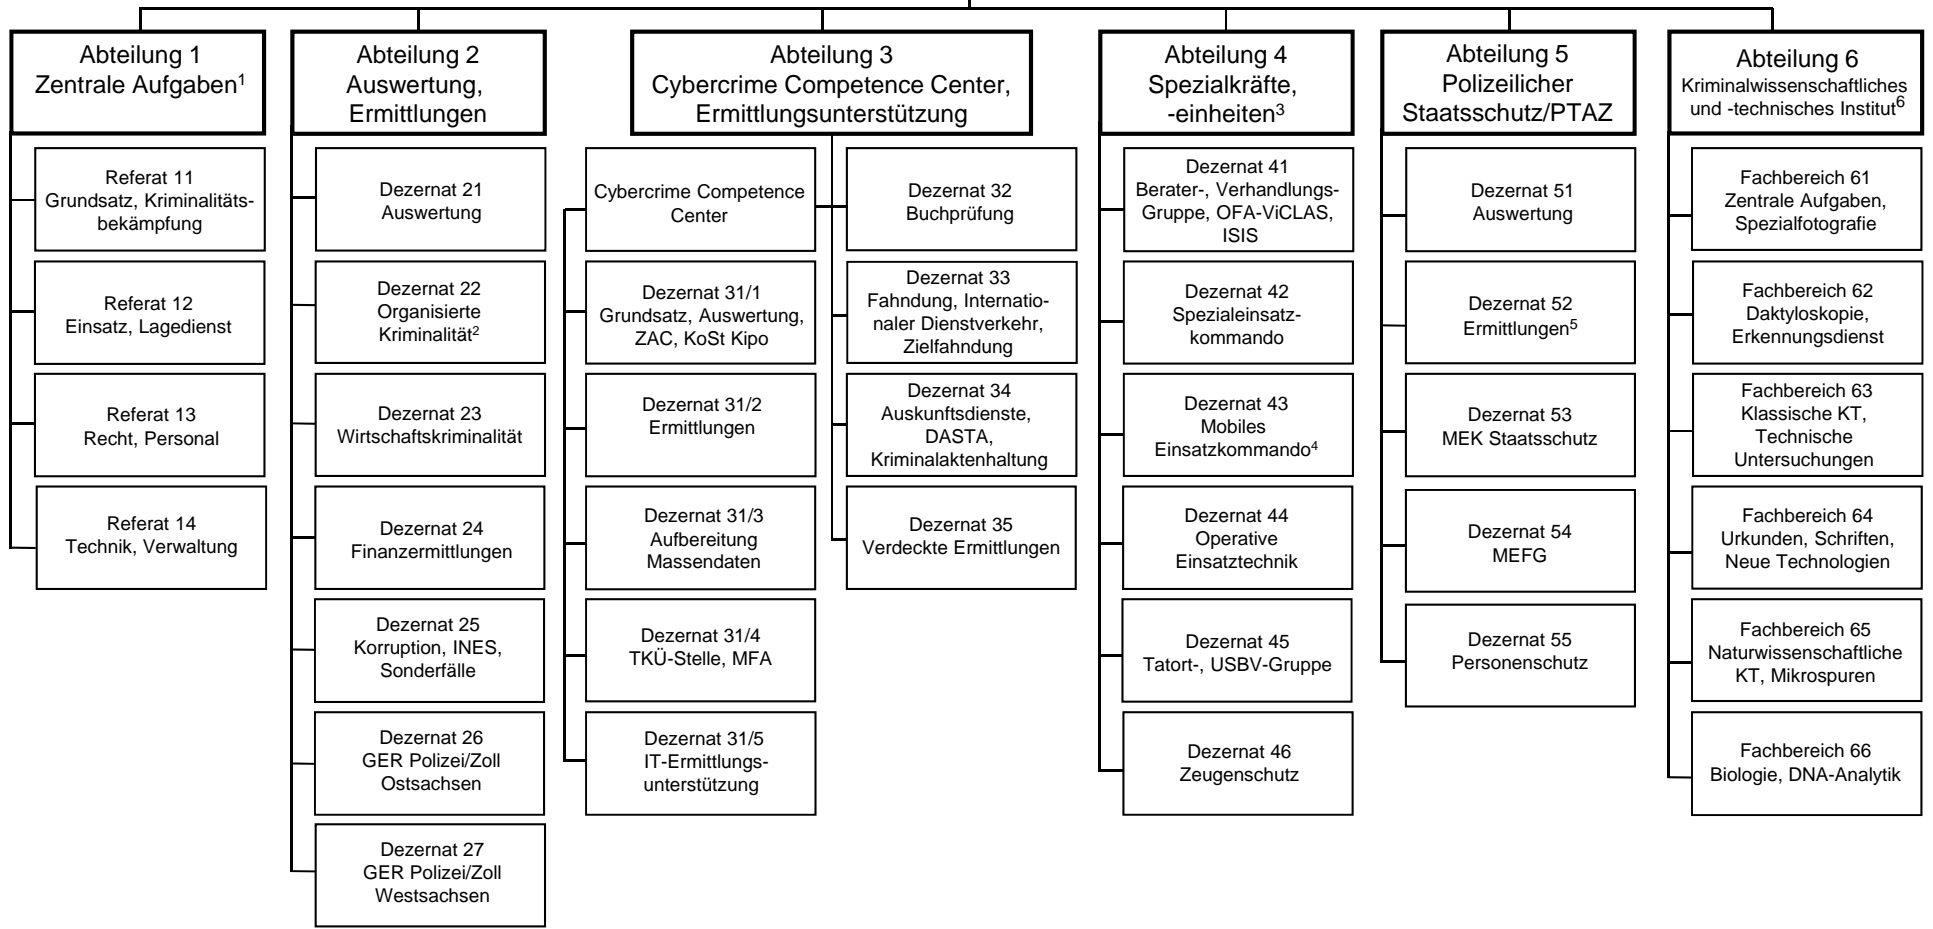

MoKo = Morduntersuchungskommission
VP = Vertrauenspersonen

¹ Leiter des Führungsstabes zugleich Vertreter des PD-Leiters
² inkl. Gemeinsame Fahndungsgruppe Landes-, Bundespolizei (GFG) und Operative Fahndungsgruppe (OFG)

luK = Information und Kommunikation
BFE = Beweissicherungs- und Festnahmeeinheit

¹ Leiter des Führungsstabes zugleich Vertreter des Leiters BPP

² Dienort Dresden

³ Dienort Leipzig

⁴ Dienort Chemnitz

⁵ mit Wasserschutzpolizeiabschnitten Dresden und Riesa

⁶ Dienort Großerkmannsdorf

⁷ Dienort Bautzen

⁸ Dienort Naustadt

¹ Leiter der Abteilung zugleich Vertreter des Präsidenten
² mit Regionalstellen in Chemnitz, Görlitz und Leipzig
³ mit KoSt SE
⁴ mit Kommandos in Chemnitz, Dresden und Leipzig
⁵ mit Regionalen Ermittlungsabschnitten Chemnitz,
 Dresden, Görlitz, Leipzig und Zwickau
⁶ mit Qualitätsmanagement

DASTA = Datenstation
 GER = Gemeinsame Ermittlungsgruppe
 Rauschgift
 INES = Integrierte Ermittlungseinheit Sachsen
 KoSt KiPo = Koordinierungsstelle Kinderpornografie
 KT = Kriminaltechnik
 MEFG = Mobile Einsatz- und Fahndungsgruppe
 MEK = Mobiles Einsatzkommando