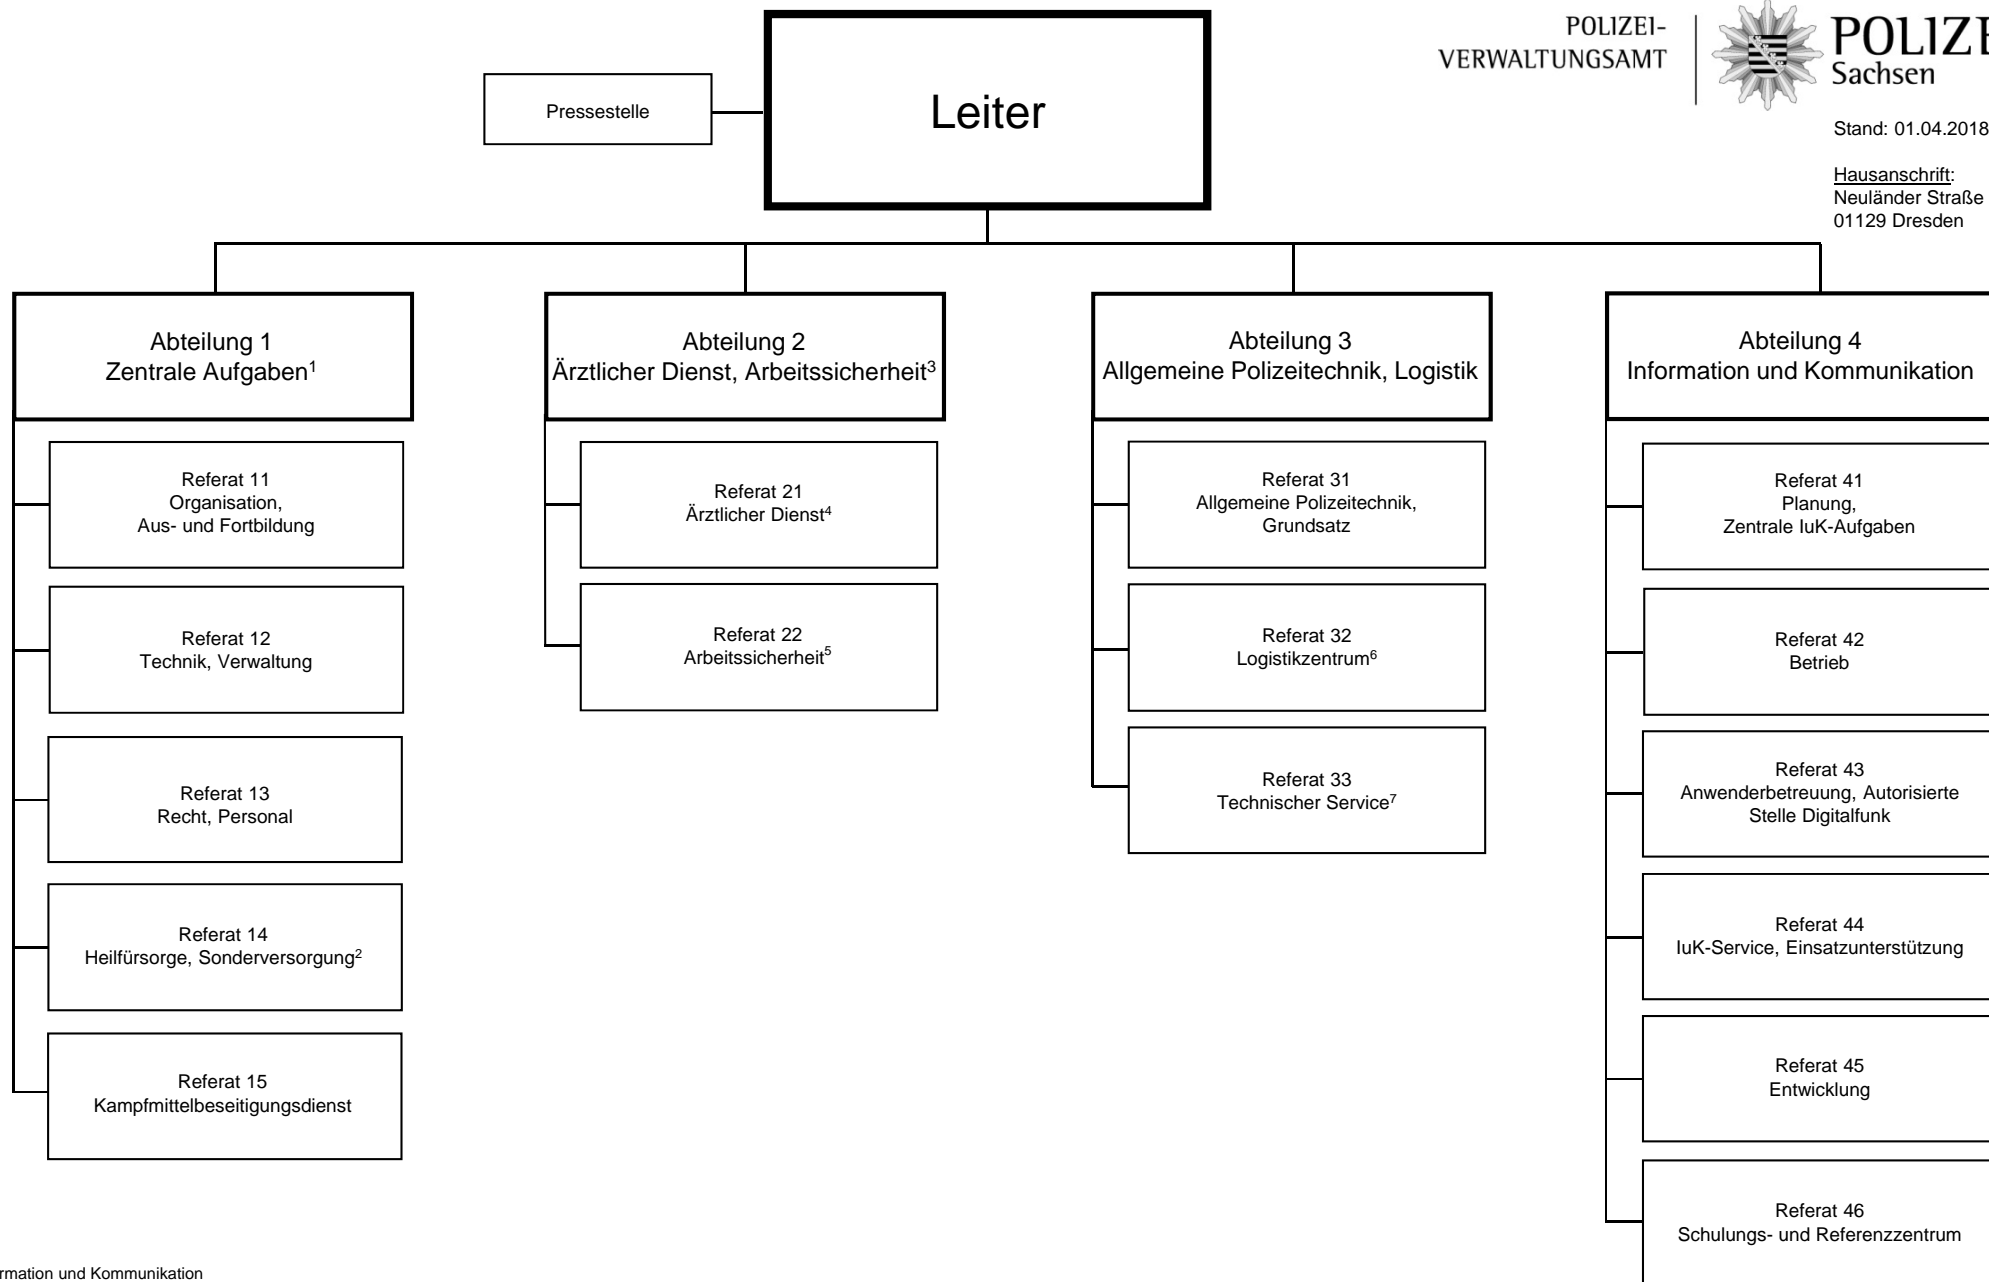

IuK = Information und Kommunikation

¹ Leiter der Abteilung zugleich Vertreter des Leiters PVA

² mit Außenstelle Sonderversorgung und Heilfürsorgestellen

³ Leiter der Abteilung zugleich Leitender Polizeiarzt und Leiter des Referates 21 „Ärztlicher Dienst“

⁴ mit Gesundheitseinrichtungen

⁵ mit dislozierten Fachkräften für Arbeitssicherheit

⁶ mit Servicepunkten für Bekleidung

⁷ mit Technischen Servicestellen