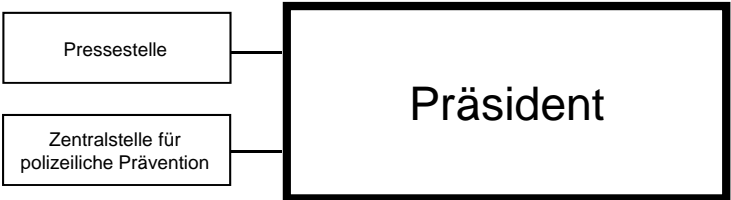

¹ Leiter der Abteilung zugleich Vertreter des Präsidenten
² mit Regionalstellen in Chemnitz, Görlitz und Leipzig
³ mit KoSt SE
⁴ mit Kommandos in Chemnitz, Dresden und Leipzig
⁵ mit Regionalen Ermittlungsabschnitten Chemnitz,
Dresden, Görlitz, Leipzig und Zwickau
⁶ mit Qualitätsmanagement

DASTA = Datenstation
GER = Gemeinsame Ermittlungsgruppe
Rauschgift
INES = Integrierte Ermittlungseinheit Sachsen
KoSt KiPo = Koordinierungsstelle Kinderpornografie
KT = Kriminaltechnik
MEFG = Mobile Einsatz- und Fahndungsgruppe
MEK = Mobiles Einsatzkommando

MFA = Mobile Funkaufklärung
OFA = Operative Fallanalyse
PTAZ = Polizeiliches Terrorismus- und Extremismusabwehrzentrum
SE = Spezialeinheiten
TKÜ = Telekommunikationsüberwachung
USBV = Unkonventionelle Spreng- und Brandvorrichtungen
ZAC = Zentrale Ansprechstelle Cybercrime