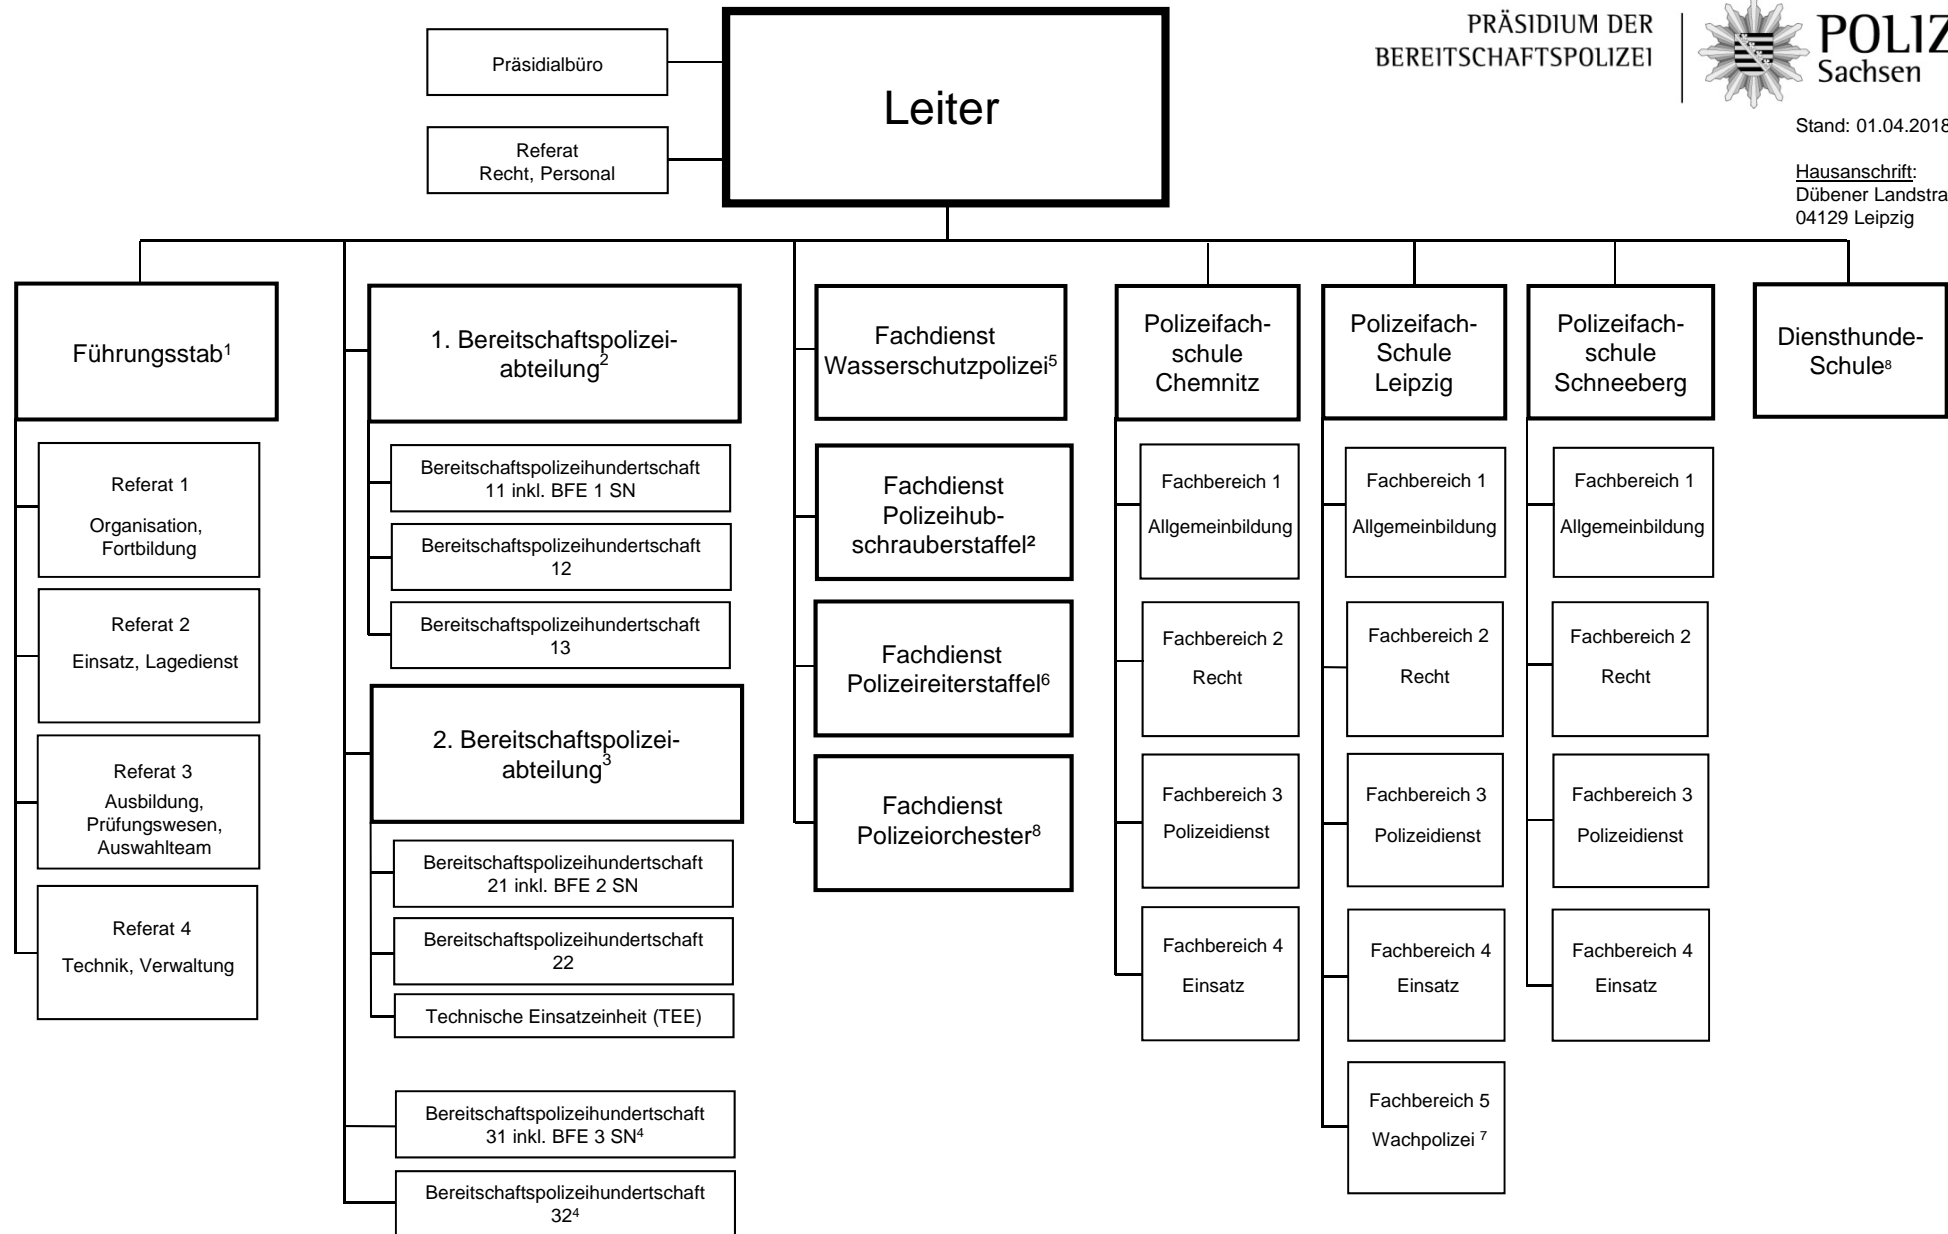

MoKo = Morduntersuchungskommission
VP = Vertrauenspersonen

¹ Leiter des Führungsstabes zugleich Vertreter des PD-Leiters

² inkl. Gemeinsame Fahndungsgruppe Landes-, Bundespolizei (GFG) und Operative Fahndungsgruppe (OFG)

luK = Information und Kommunikation
BFE = Beweissicherungs- und Festnahmeeinheit

¹ Leiter des Führungsstabes zugleich Vertreter des Leiters BPP

² Dienort Dresden

³ Dienort Leipzig

⁴ Dienort Chemnitz

⁵ mit Wasserschutzpolizeiabschnitten Dresden und Riesa