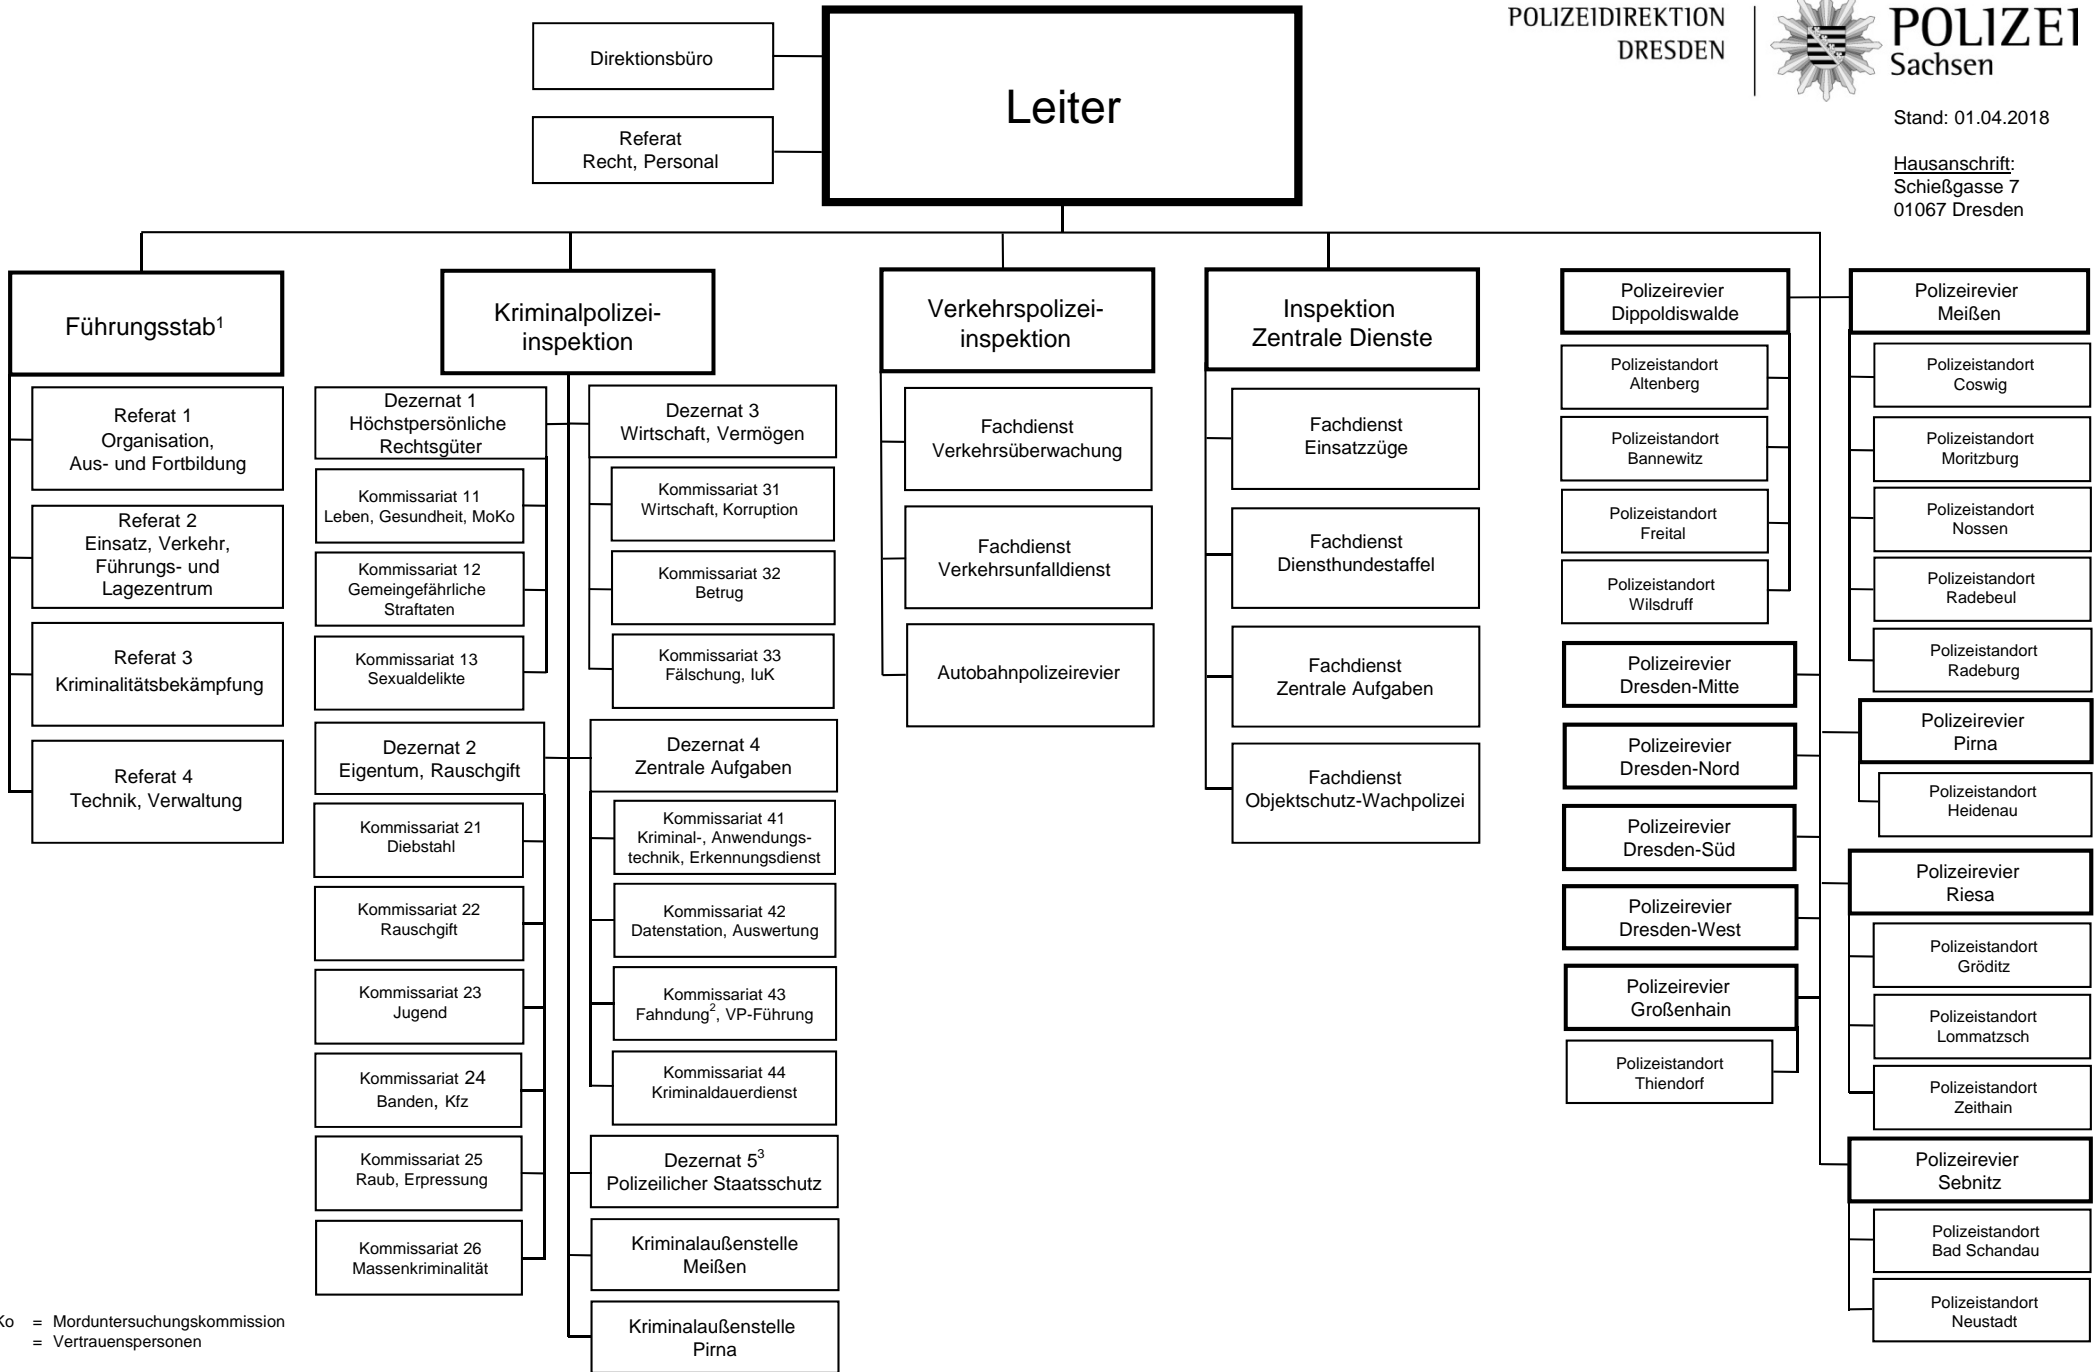

MoKo = Morduntersuchungskommission
VP = Vertrauenspersonen

¹ Leiter des Führungsstabes zugleich Vertreter des PD-Leiters

² inkl. Gemeinsame Fahndungsgruppe Landes-, Bundespolizei (GFG) und Operative Fahndungsgruppe (OFG)

MoKo = Morduntersuchungskommission
VP = Vertrauenspersonen

¹ Leiter des Führungsstabes zugleich Vertreter des PD-Leiters
² inkl. Gemeinsame Fahndungsgruppe Landes-, Bundespolizei (GFG) und Operative Fahndungsgruppe (OFG)
³ mit Sachgebiet Gruppengewalt