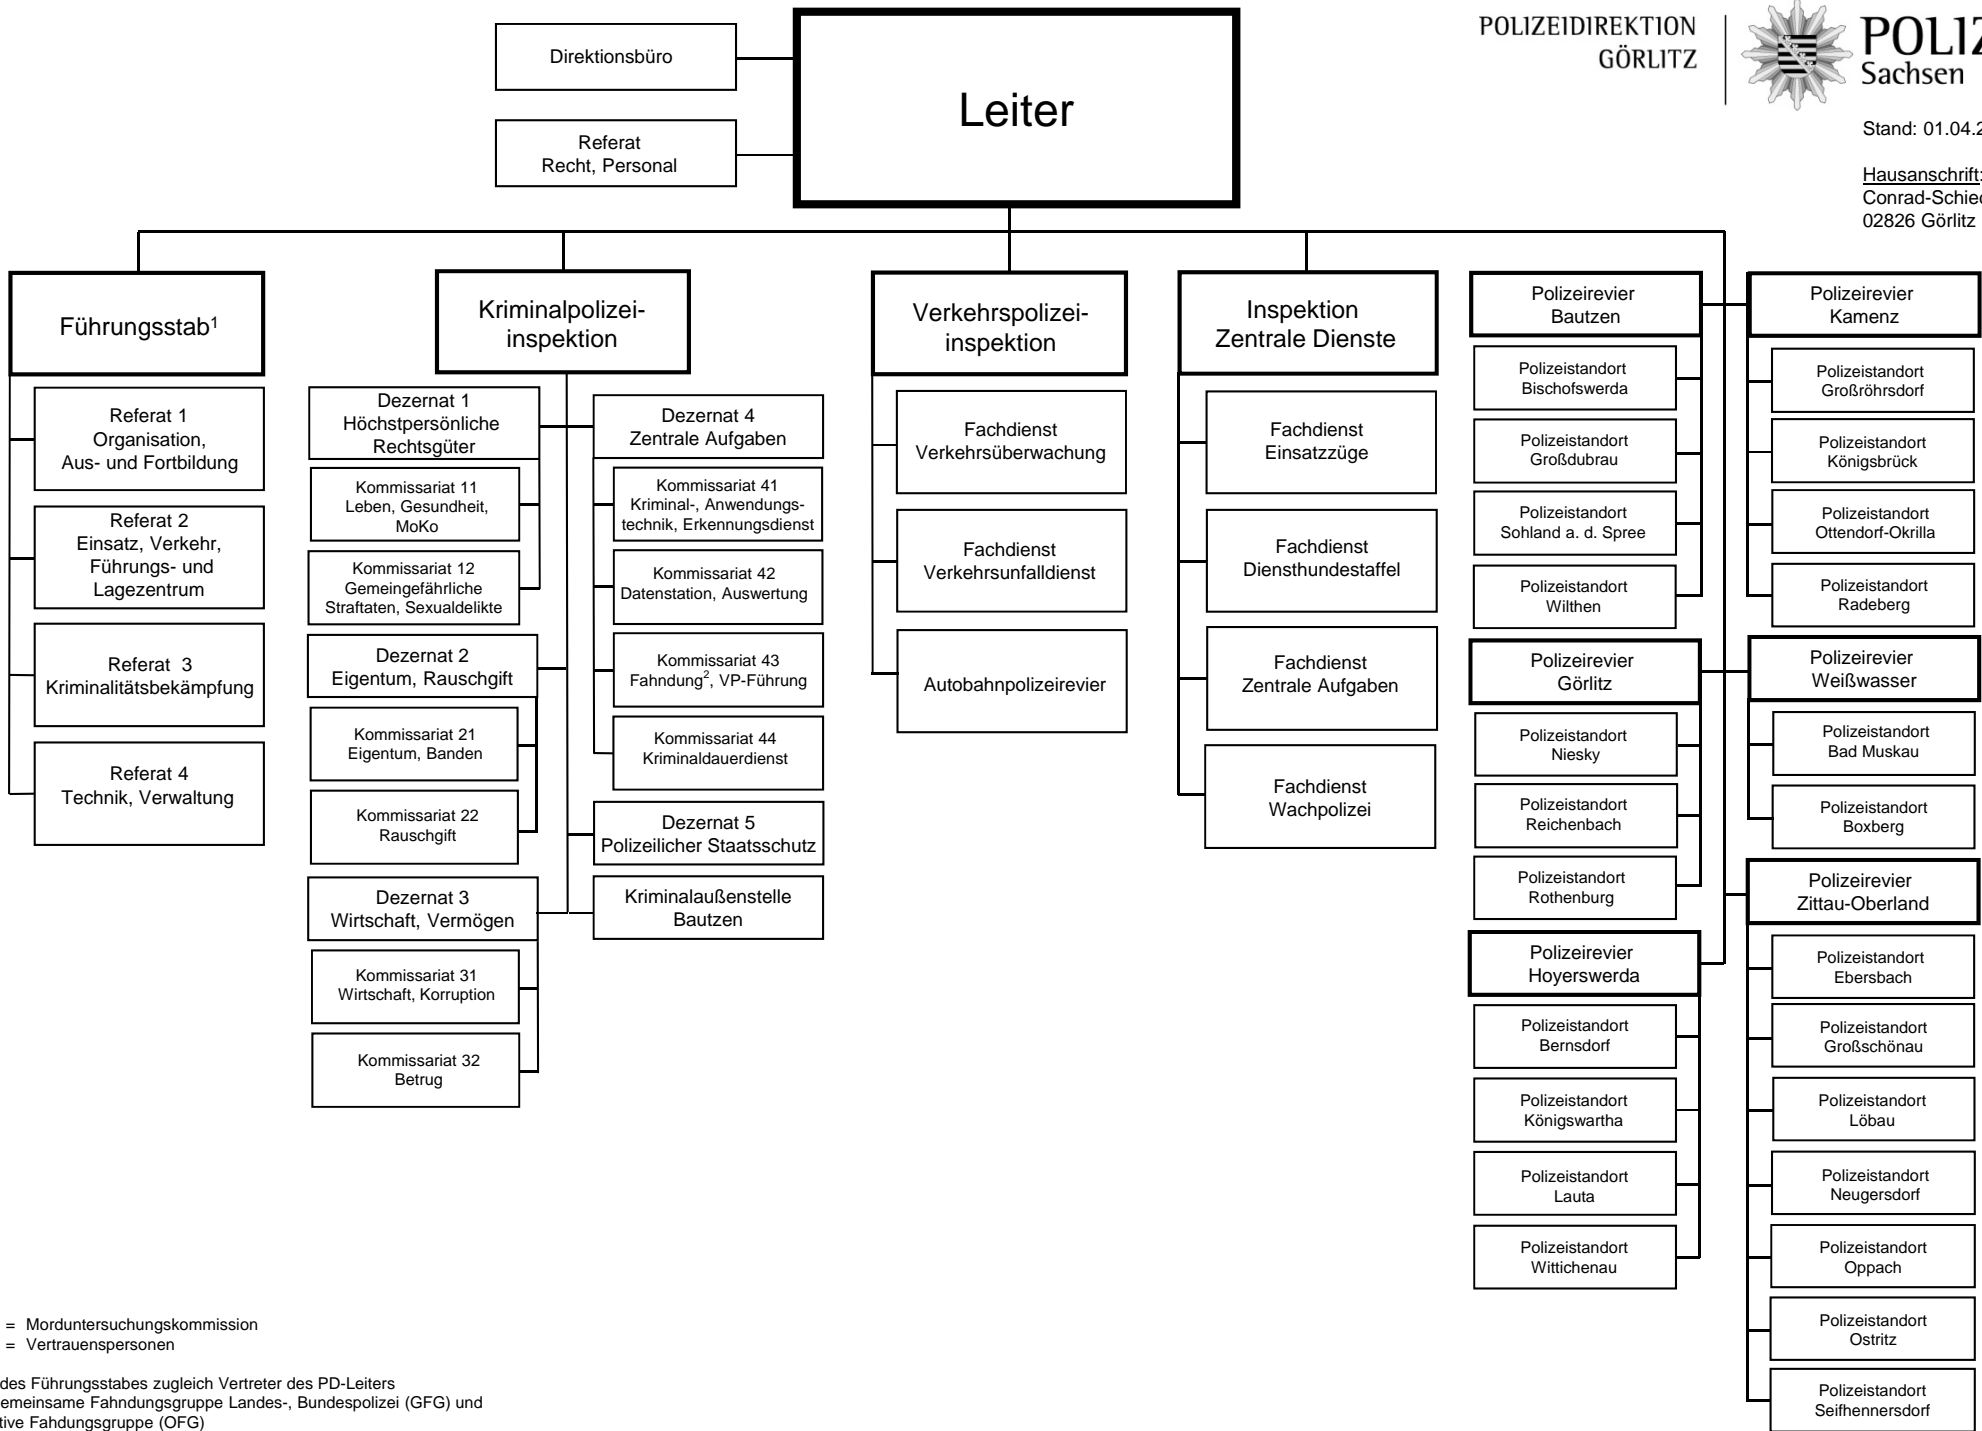

MoKo = Morduntersuchungskommission
VP = Vertrauenspersonen

¹ Leiter des Führungsstabes zugleich Vertreter des PD-Leiters

² inkl. Gemeinsame Fahndungsgruppe Landes-, Bundespolizei (GFG) und Operative Fahndungsgruppe (OFG)

MoKo = Morduntersuchungskommission
VP = Vertrauenspersonen

¹ Leiter des Führungsstabes zugleich Vertreter des PD-Leiters
² inkl. Gemeinsame Fahndungsgruppe Landes-, Bundespolizei (GFG) und Operative Fahndungsgruppe (OFG)
³ mit Sachgebiet Gruppengewalt