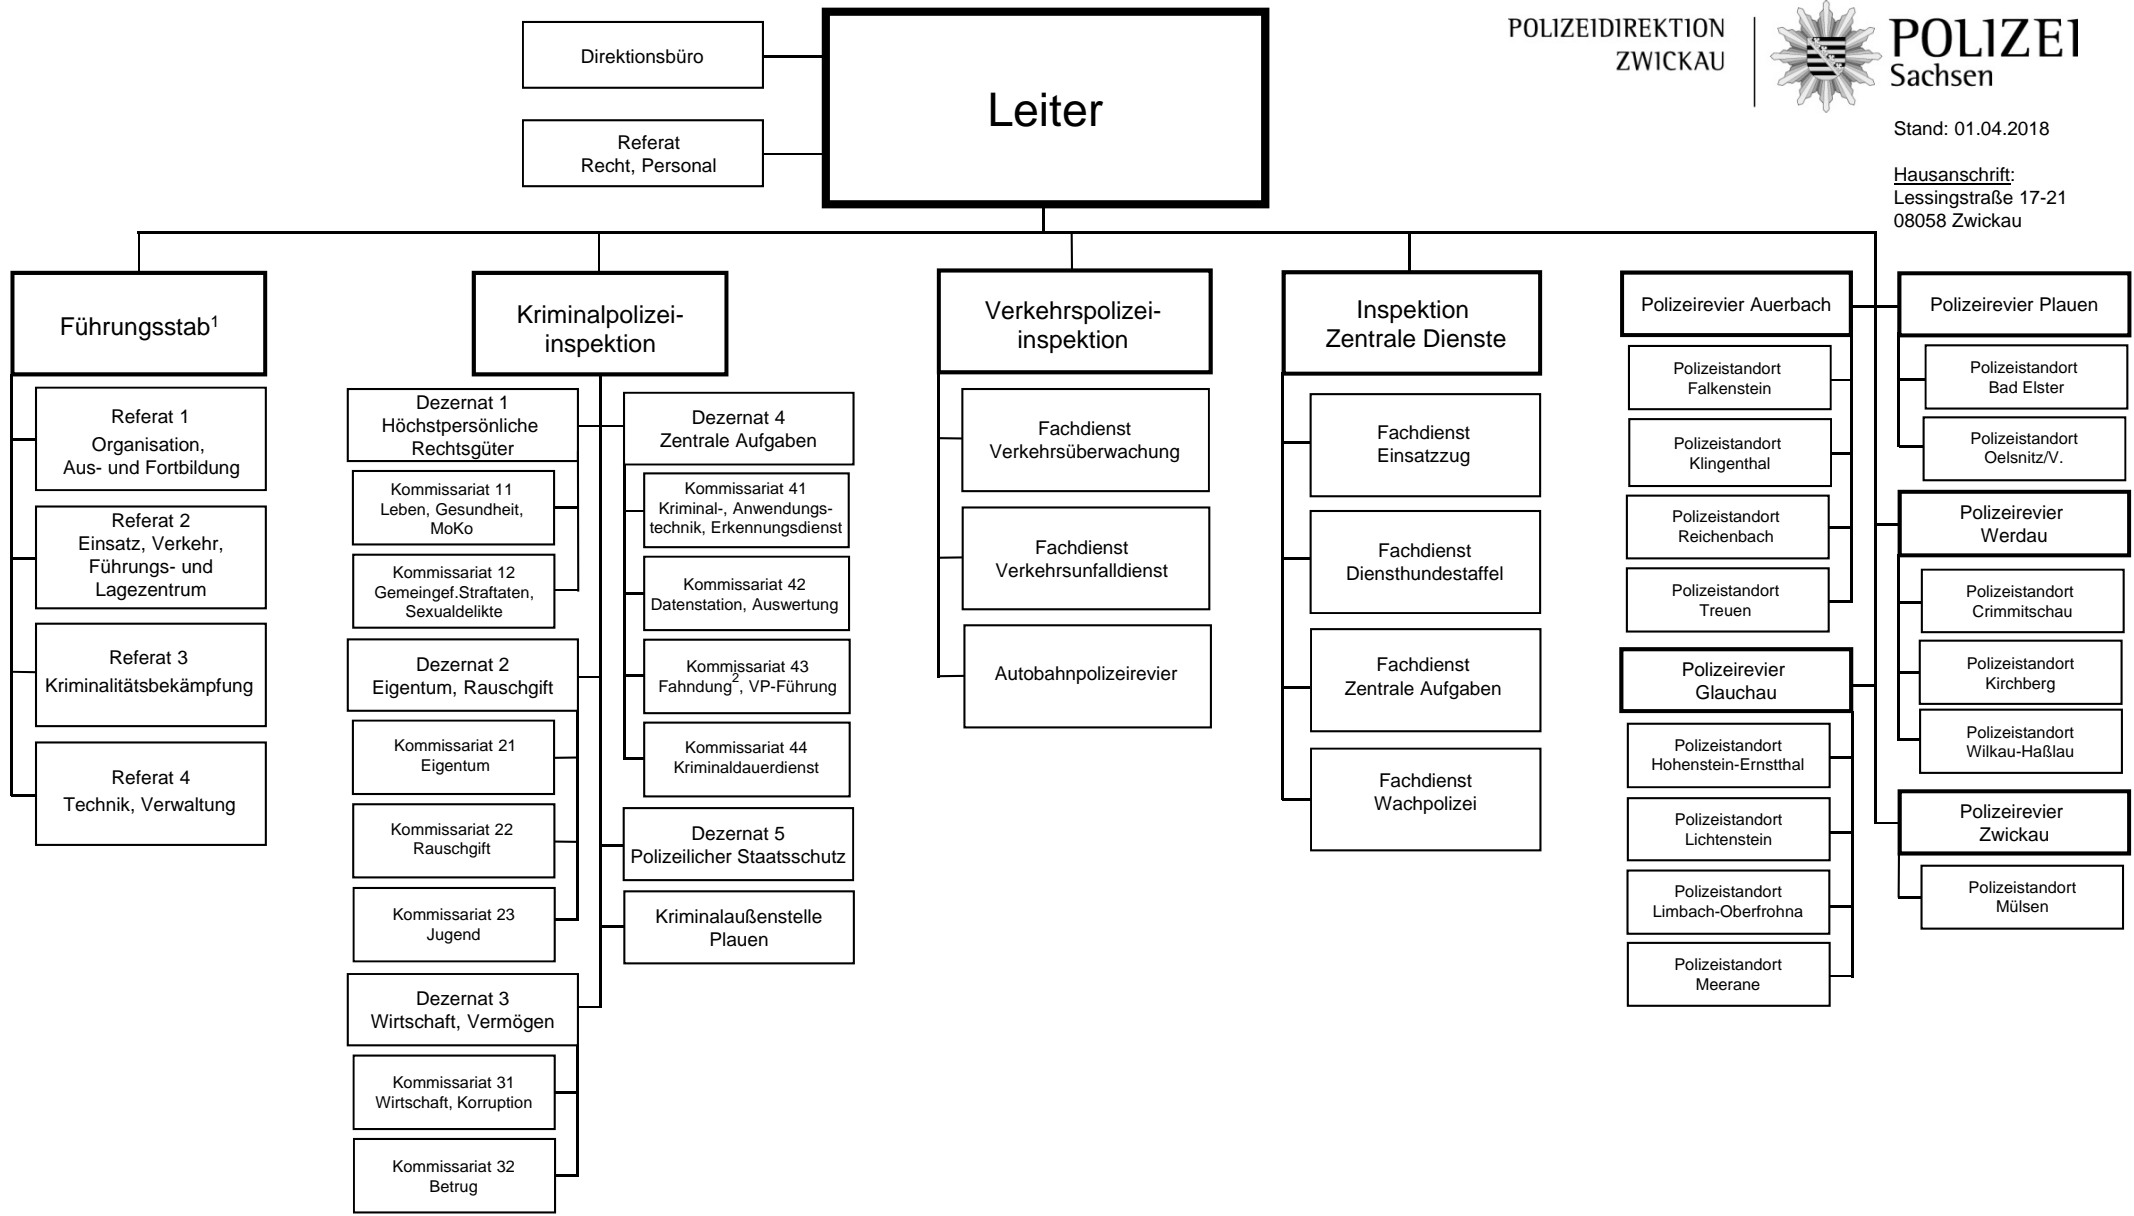

MoKo = Morduntersuchungskommission
VP = Vertrauenspersonen

¹ Leiter des Führungsstabes zugleich Vertreter des PD-Leiters
² inkl. Gemeinsame Fahndungsgruppe Landes-, Bundespolizei (GFG) und Operative Fahndungsgruppe (OFG)
³ mit Sachgebiet Gruppengewalt

MoKo = Morduntersuchungskommission
VP = Vertrauenspersonen

¹ Leiter des Führungsstabes zugleich Vertreter des PD-Leiters

² inkl. Gemeinsame Fahndungsgruppe Landes-, Bundespolizei (GFG) und Operative Fahndungsgruppe (OFG)